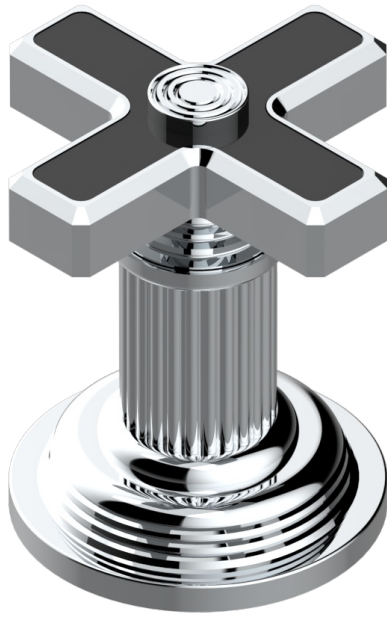

GRAND CENTRAL BLACK ONYX

U9M-6532

Einhebelmischer zur Standmontage mit Bedienungsgriff passend zur Serie

THG[®]
PARIS

EIGENSCHAFTEN

- ACS : 22ACCLY009

ZERTIFIZIERUNGEN

VERFÜGBARE OBERFLÄCHEN

Altnickel - H28
Blassgold - F30
Blassgold matt unlackiert - F31
Bronze hell - D01
Chrom - A02
Chrom matt - C02

Gold - F01
Gold matt - F07
Kupfer altrot matt lackiert - H07
Mattschwarz keramik - D30
Natural smoked Brass - A13
Nickel matt - C01