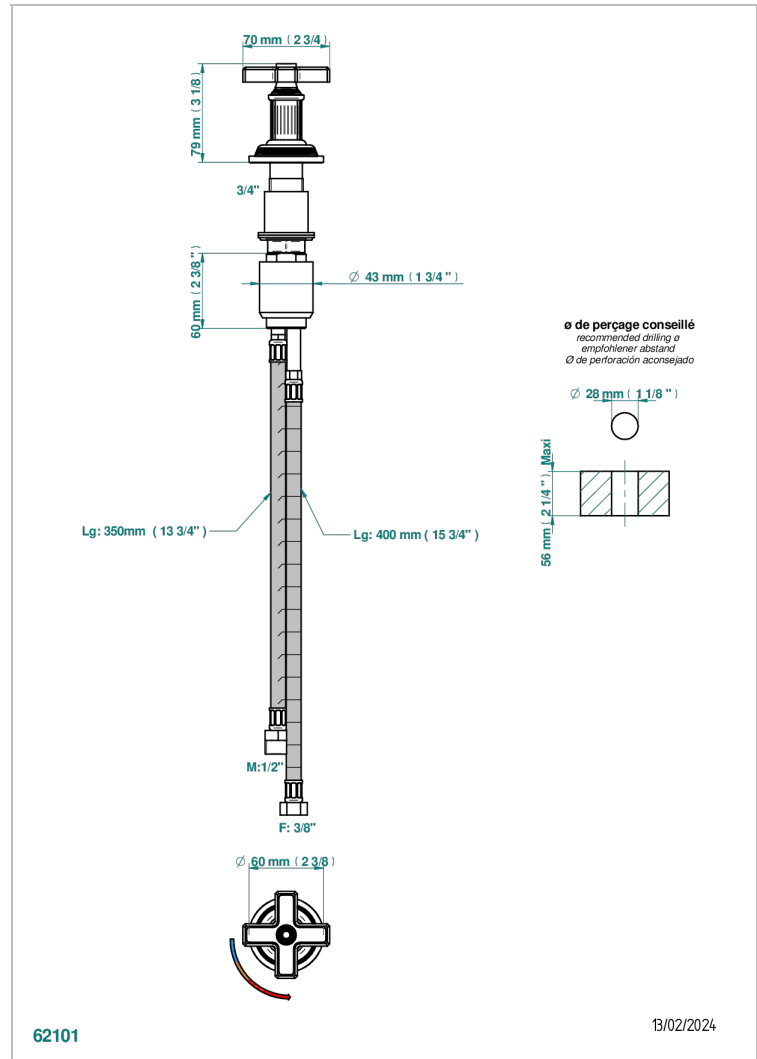

GRAND CENTRAL BLACK ONYX

U9M-6532

Einhebelmischer zur Standmontage mit Bedienungsgriff passend zur Serie

THG[®]
PARIS

EIGENSCHAFTEN

- ACS : 22ACCLY009

ZERTIFIZIERUNGEN

VERFÜGBARE OBERFLÄCHEN