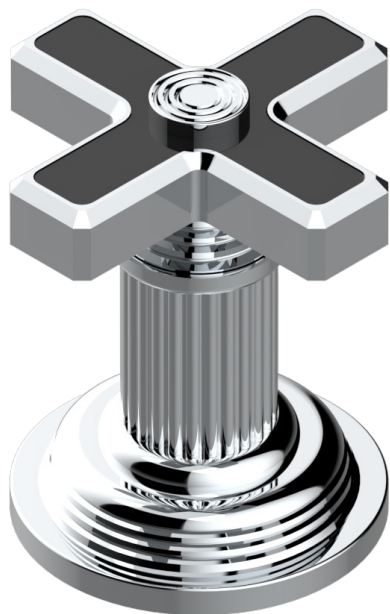

# GRAND CENTRAL С РУЧКАМИ-КРЕСТИКАМИ С ЧЕРНЫМ ОНИКСОМ

THG<sup>®</sup>  
PARIS

U9M-6532

Rim mounted ceramic mixer with progressive cartridge

62101

13/02/2024

## ХАРАКТЕРИСТИКИ

- ACS : 22ACCLY009