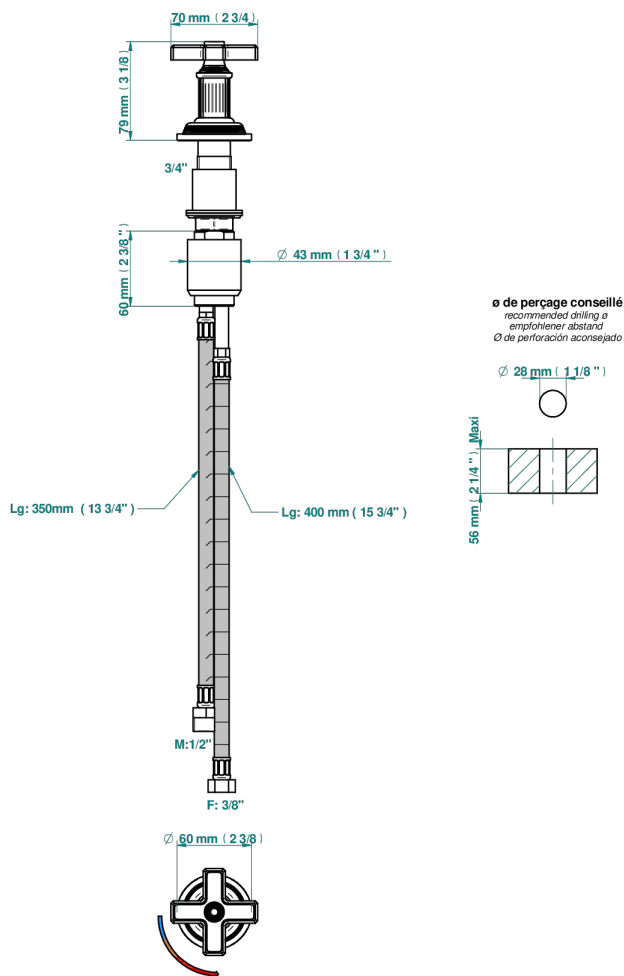

# GRAND CENTRAL С РУЧКАМИ-КРЕСТИКАМИ С ЧЕРНЫМ ОНИКСОМ

THG<sup>®</sup>  
PARIS

U9M-6532

Rim mounted ceramic mixer with progressive cartridge

62101

13/02/2024

## ХАРАКТЕРИСТИКИ

- ACS : 22ACCLY009