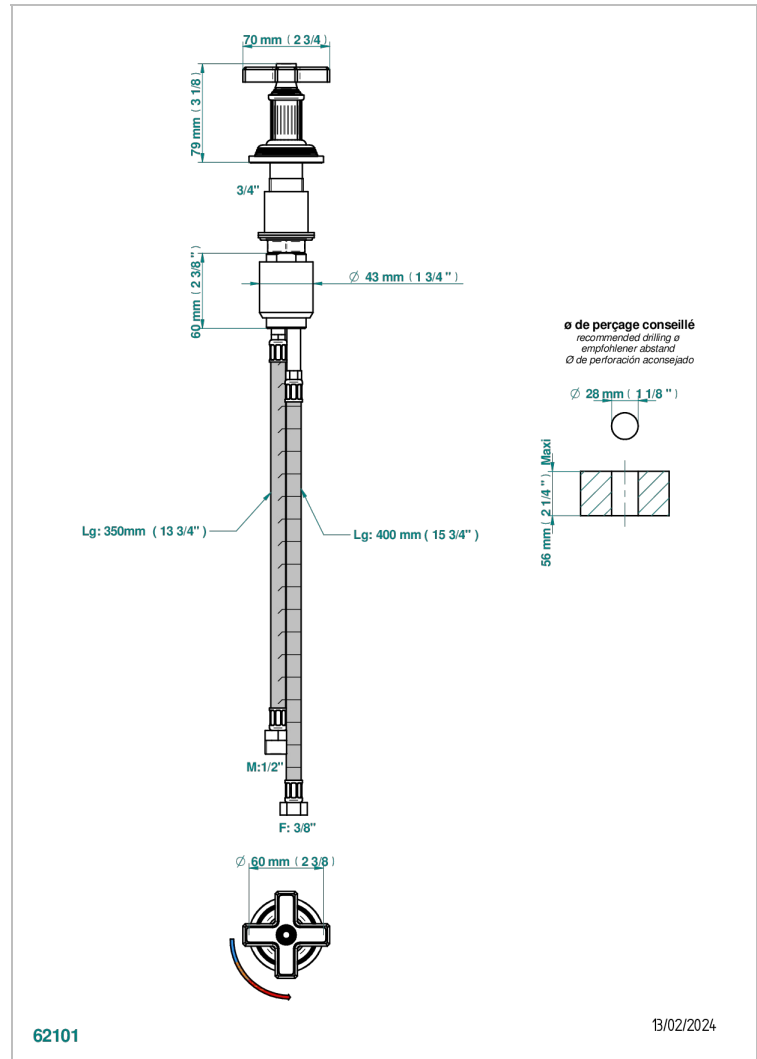

# GRAND CENTRAL ONYX NOIR

U9M-6532

Mitigeur à cartouche progressive avec croisillon de style

THG<sup>®</sup>  
PARIS

## CARACTÉRISTIQUES

- ACS : 22ACCLY009