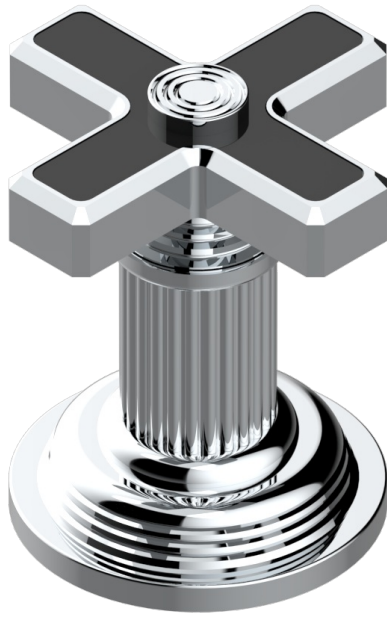

# GRAND CENTRAL ONYX NOIR

U9M-6532

Mitigeur à cartouche progressive avec croisillon de style

THG<sup>®</sup>  
PARIS

## CARACTÉRISTIQUES

- ACS : 22ACCLY009

## FINITIONS DISPONIBLES

Bronze clair - D01  
Chromé - A02  
Chromé mat - C02  
Doré brillant - F01  
Doré mat - F07  
Laiton fumé naturel - A13

Nickel brillant - B01  
Nickel mat - C01  
Noir mat céramique - D30  
Or pâle - F30  
Or pâle mat - F31  
Pvd blush - H62