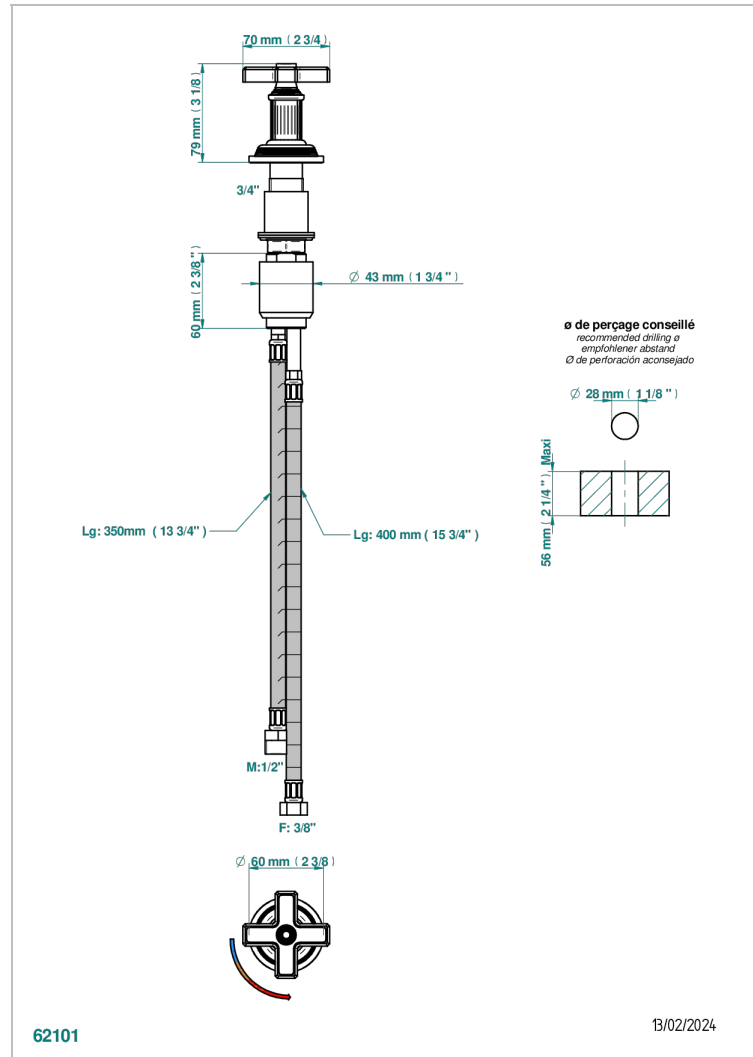

# GRAND CENTRAL BLACK ONYX

U9M-6532

Einhebelmischer zur Standmontage mit Bedienungsgriff passend zur Serie

THG<sup>®</sup>  
PARIS