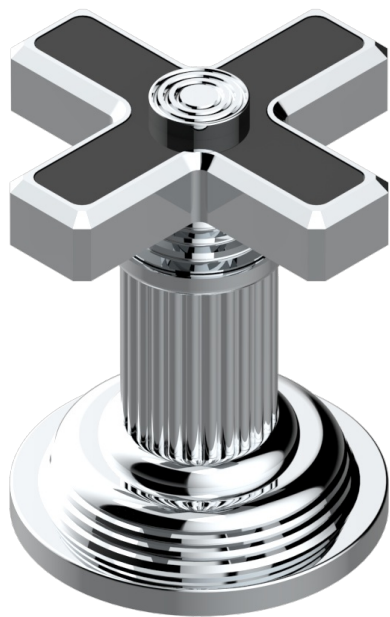

GRAND CENTRAL BLACK ONYX

U9M-6532

Rim mounted ceramic mixer with progressive cartridge

THG[®]
PARIS

特色

- ACS : 22ACCLY009

标准

可选饰面

Black ceram - D30
Blush PVD - H62
Graphite PVD - H64
Matt Umber PVD - H67
Matt blush PVD - H60
Matt graphite PVD - H65

Natural smoked Brass - A13
PVD哑光棕铜 - F34
PVD哑光金 - H53
PVD哑光铜 - H50
PVD哑光镍 - H56
PVD抛光铜 - H49

PVD棕铜 - F33
PVD金色 - H52
PVD镍 - H55
Umber PVD - H66
哑光复古铜 - H07
哑光浅金 - F31

哑光金 - F07
哑光铬 - C02
哑光镍 - C01
复古镍 - H28
抛光金 (24K金) - F01
抛光铬 - A02

抛光镍 - B01
浅金 - F30
漆面铜 - D01