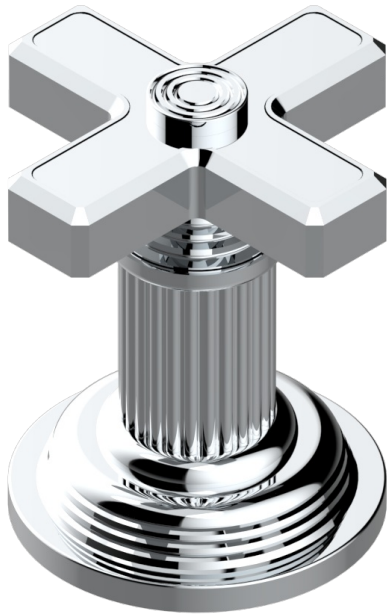

GRAND CENTRAL METAL

U9K-6532

Einhebelmischer zur Standmontage mit Bedienungsgriff passend zur Serie

THG[®]
PARIS

EIGENSCHAFTEN

- ACS : 22ACCLY009

ZERTIFIZIERUNGEN

VERFÜGBARE OBERFLÄCHEN

Altnickel - H28
Blassgold - F30
Blassgold matt unlackiert - F31
Bronze hell - D01
Chrom - A02
Chrom matt - C02

Gold - F01
Gold matt - F07
Kupfer altrot matt lackiert - H07
Mattschwarz keramik - D30
Natural smoked Brass - A13
Nickel matt - C01

Polished chrome with gold inlay - GA1
Pvd blush - H62
Pvd blush matt - H60
Pvd bronze braun - F33
Pvd bronze braun matt - F34
Pvd gold - H52

Pvd gold matt - H53
Pvd graphite - H64
Pvd graphite matt - H65
Pvd messing - H49
Pvd messing matt - H50
Pvd nickel - H55