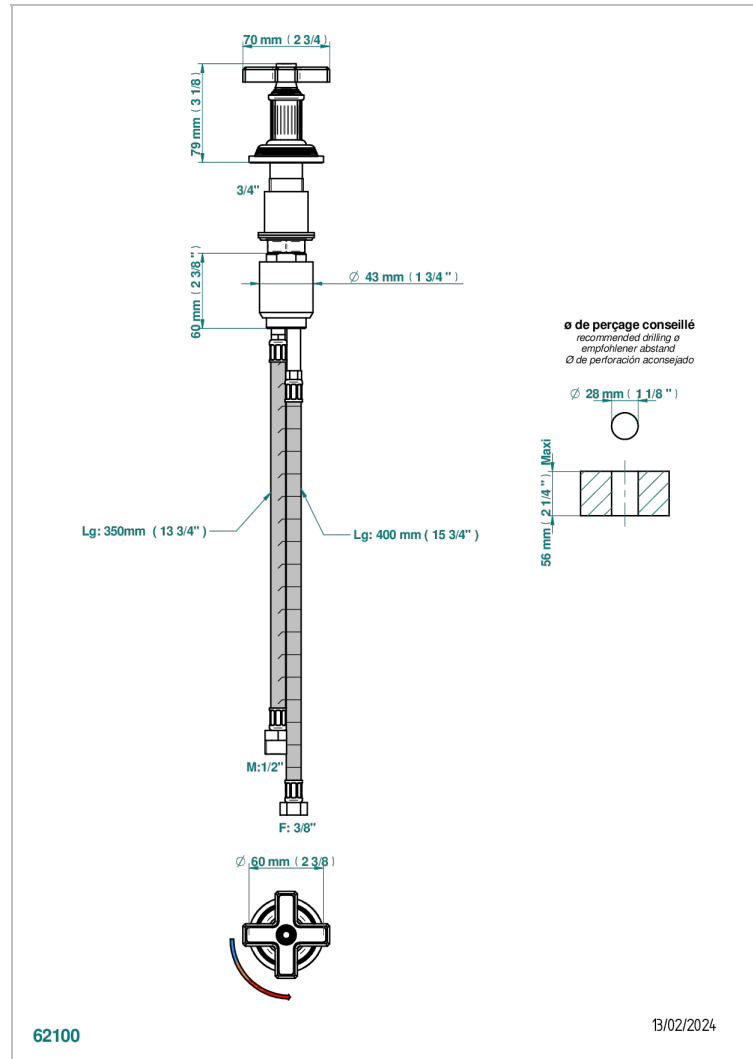

GRAND CENTRAL METAL

U9K-6532

Einhebelmischer zur Standmontage mit Bedienungsgriff passend zur Serie

THG[®]
PARIS

EIGENSCHAFTEN

- ACS : 22ACCLY009

ZERTIFIZIERUNGEN

VERFÜGBARE OBERFLÄCHEN