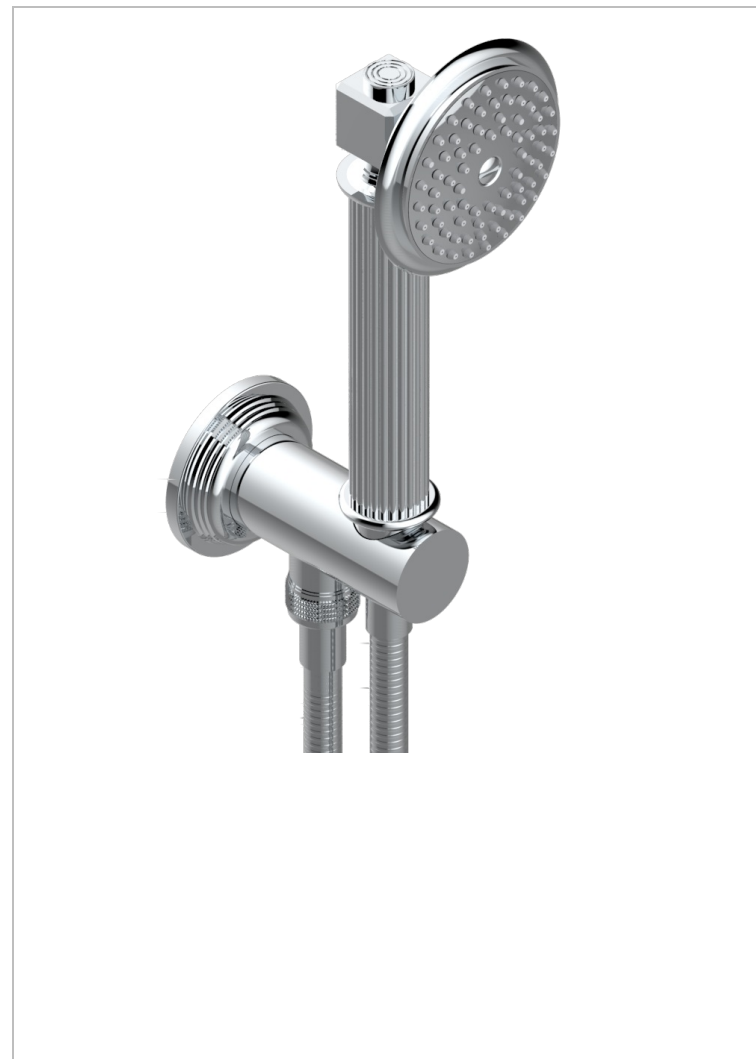

# GRAND CENTRAL С РУЧКАМИ-РУКОЯТКАМИ С БЕЛЫМ ОНИКСОМ

THG<sup>®</sup>  
PARIS

U9S-54

Душ ручной стильный встраиваемый в стену, шланг и патрубок для душа с крючком

## ХАРАКТЕРИСТИКИ

- Grand central с ручками-рукоятками с белым ониксом
- Душ ручной стильный встраиваемый в стену, шланг и патрубок для душа с крючком