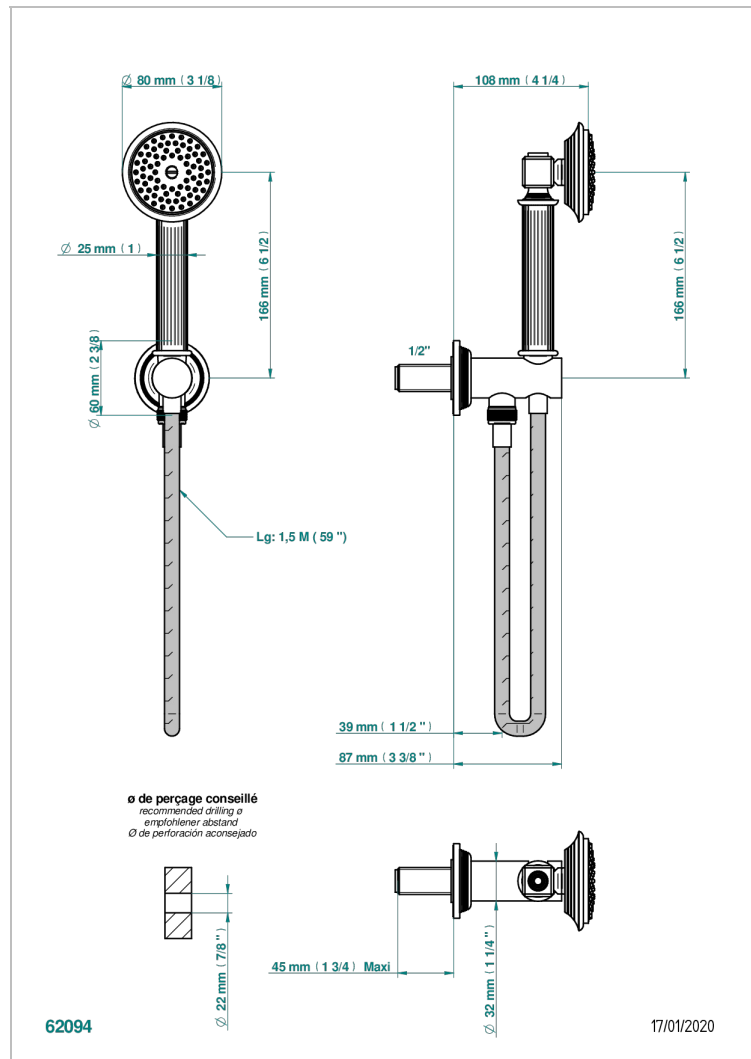

# GRAND CENTRAL С РУЧКАМИ-РУКОЯТКАМИ С БЕЛЫМ ОНИКСОМ

THG<sup>®</sup>  
PARIS

U9S-54

Душ ручной стильный встраиваемый в стену, шланг и патрубок для душа с крючком

## ХАРАКТЕРИСТИКИ

- Grand central с ручками-рукоятками с белым ониксом
- Душ ручной стильный встраиваемый в стену, шланг и патрубок для душа с крючком

## ТЕХНИЧЕСКИЕ ХАРАКТЕРИСТИКИ

- Recommandé : 3 bars (max. 5 bars) - Advised : 43,5 psi (max. 72 psi)
- 9,5 l/min à 3 bars (2.5 gpm at 43.5 psi)