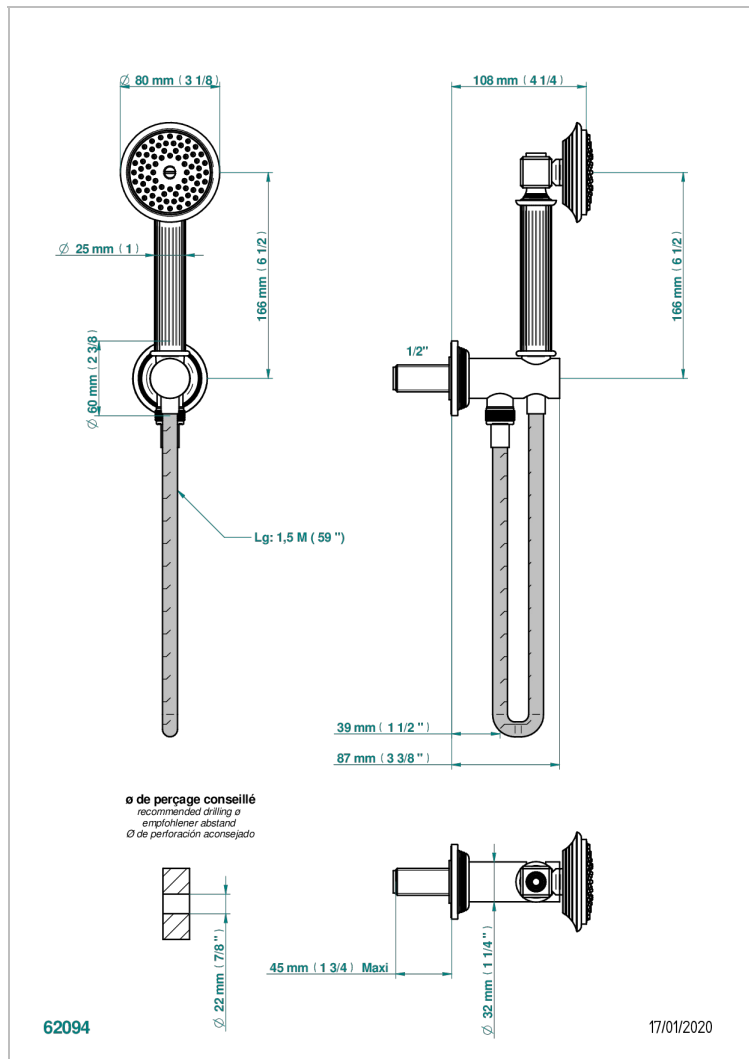

GRAND CENTRAL ONYX BLANC A MANETTES

U9S-54

Sortie murale avec support douchette, flexible 1,50 m et douchette de style

CARACTÉRISTIQUES

- Grand Central Onyx blanc à manettes
- Sortie murale avec support douchette, flexible 1,50 m et douchette de style

SPÉCIFICATIONS TECHNIQUES

- Recommandé : 3 bars (max. 5 bars) - Advised : 43,5 psi (max. 72 psi)
- 9,5 l/min à 3 bars (2.5 gpm at 43.5 psi)

FINITIONS DISPONIBLES

Bronze clair - D01
Chromé - A02
Chromé mat - C02
Doré brillant - F01
Doré mat - F07
Laiton fumé naturel - A13

Nickel brillant - B01
Nickel mat - C01
Noir mat céramique - D30
Or pâle - F30
Or pâle mat - F31
Pvd blush - H62

Pvd blush mat - H60
Pvd couleur bronze brown - F33
Pvd couleur bronze brown - mat - F34
Pvd couleur doré - H52
Pvd couleur doré mat - H53
Pvd couleur laiton - H49

Pvd couleur laiton mat - H50
Pvd couleur nickel - H55
Pvd couleur nickel mat - H56
Pvd graphite - H64
Pvd graphite mat - H65
Pvd umber - H66

Pvd umber mat - H67
Vieux cuivre rouge mat - H07
Vieux nickel - H28