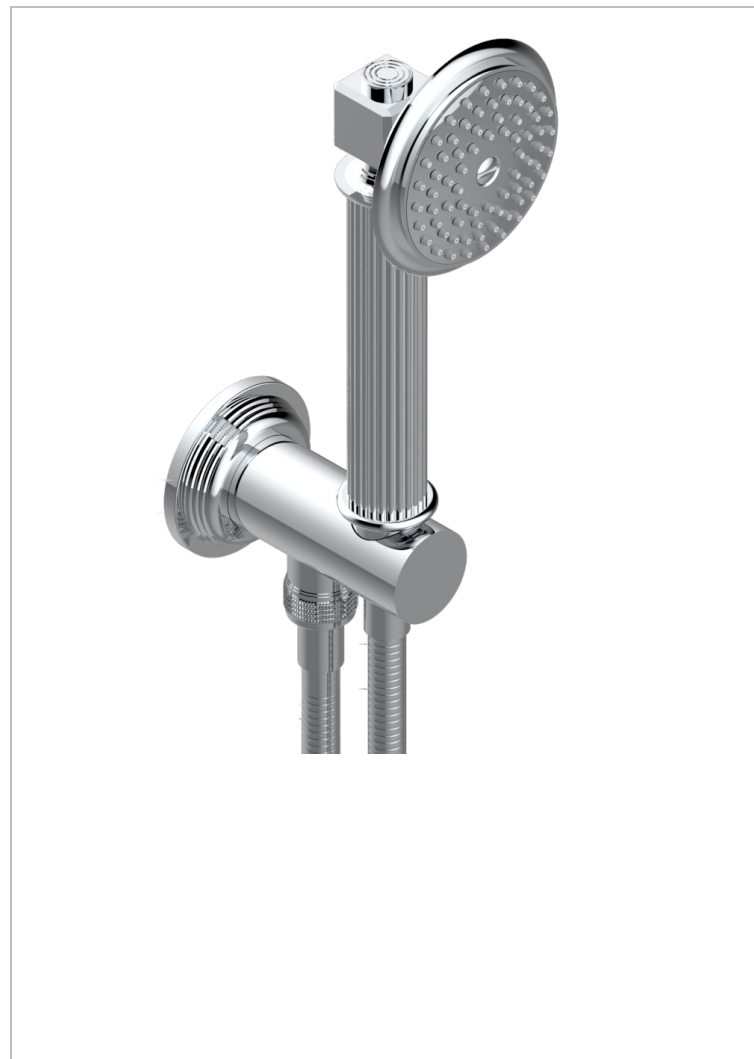

GRAND CENTRAL ONYX BLANC A MANETTES

U9S-54

Sortie murale avec support douchette, flexible 1,50 m et douchette de style

CARACTÉRISTIQUES

- Grand Central Onyx blanc à manettes
- Sortie murale avec support douchette, flexible 1,50 m et douchette de style

SPÉCIFICATIONS TECHNIQUES

- Recommandé : 3 bars (max. 5 bars) - Advised : 43,5 psi (max. 72 psi)
- 9,5 l/min à 3 bars (2.5 gpm at 43.5 psi)

FINITIONS DISPONIBLES

Bronze clair - D01
Chromé - A02
Chromé mat - C02
Doré brillant - F01
Doré mat - F07
Laiton fumé naturel - A13

Nickel brillant - B01
Nickel mat - C01
Noir mat céramique - D30
Or pâle - F30
Or pâle mat - F31
Pvd blush - H62

Pvd blush mat - H60
Pvd couleur bronze brown - F33
Pvd couleur bronze brown - mat - F34
Pvd couleur doré - H52
Pvd couleur doré mat - H53
Pvd couleur laiton - H49