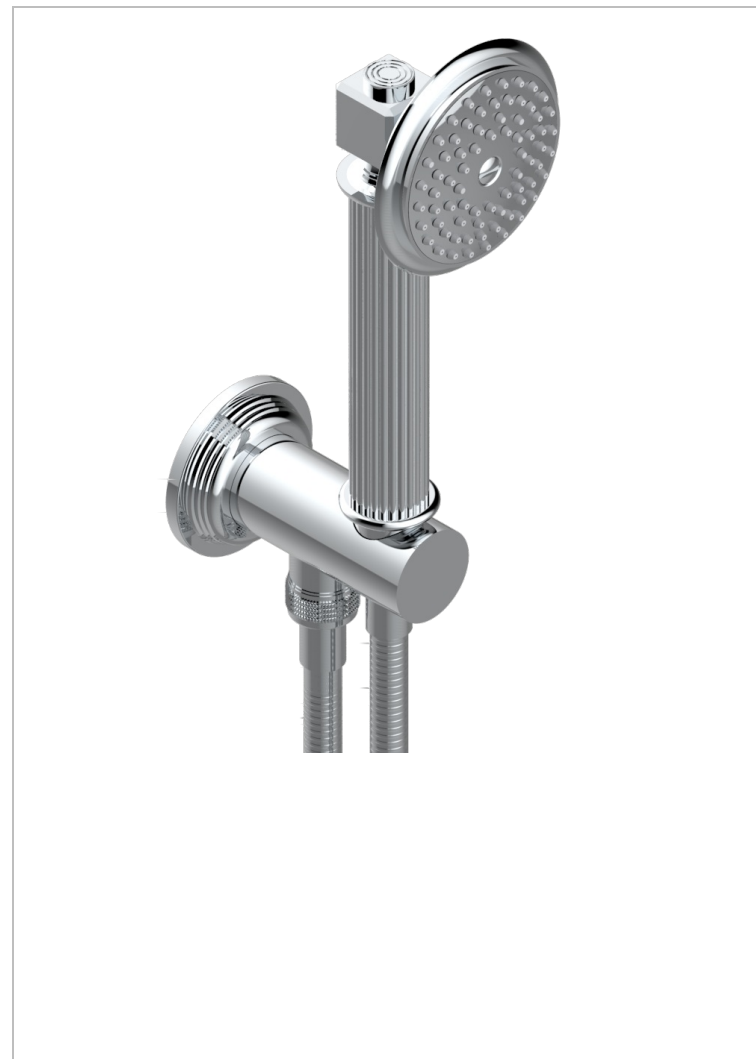

GRAND CENTRAL С РУЧКАМИ-КРЕСТИКАМИ С БЕЛЫМ ОНИКСОМ

THG[®]
PARIS

U9R-54

Душ ручной стильный встраиваемый в стену, шланг и патрубок для душа с крючком

ХАРАКТЕРИСТИКИ

- Grand central с ручками-крестиками с белым ониксом
- Душ ручной стильный встраиваемый в стену, шланг и патрубок для душа с крючком

ТЕХНИЧЕСКИЕ ХАРАКТЕРИСТИКИ

- Recommandé : 3 bars (max. 5 bars) - Advised : 43,5 psi (max. 72 psi)
- 9,5 l/min à 3 bars (2.5 gpm at 43.5 psi)

ДОСТУПНЫЕ ВАРИАНТЫ ПОКРЫТИЙ

Black ceram - D30
Blush PVD - H62
Graphite PVD - H64
Matt Umber PVD - H67
Matt blush PVD - H60
Matt graphite PVD - H65

Natural smoked Brass - A13
Umber PVD - H66
Бронза - D01
Золото - F01
Матовая красная старинная медь - H07
Матовое золото - F07

Матовое светлое золото - F31
Матовый никель - C01
Матовый хром - C02
Никель - B01
Покрытие PVD бронза - F33
Покрытие PVD золотистый цвет - H52