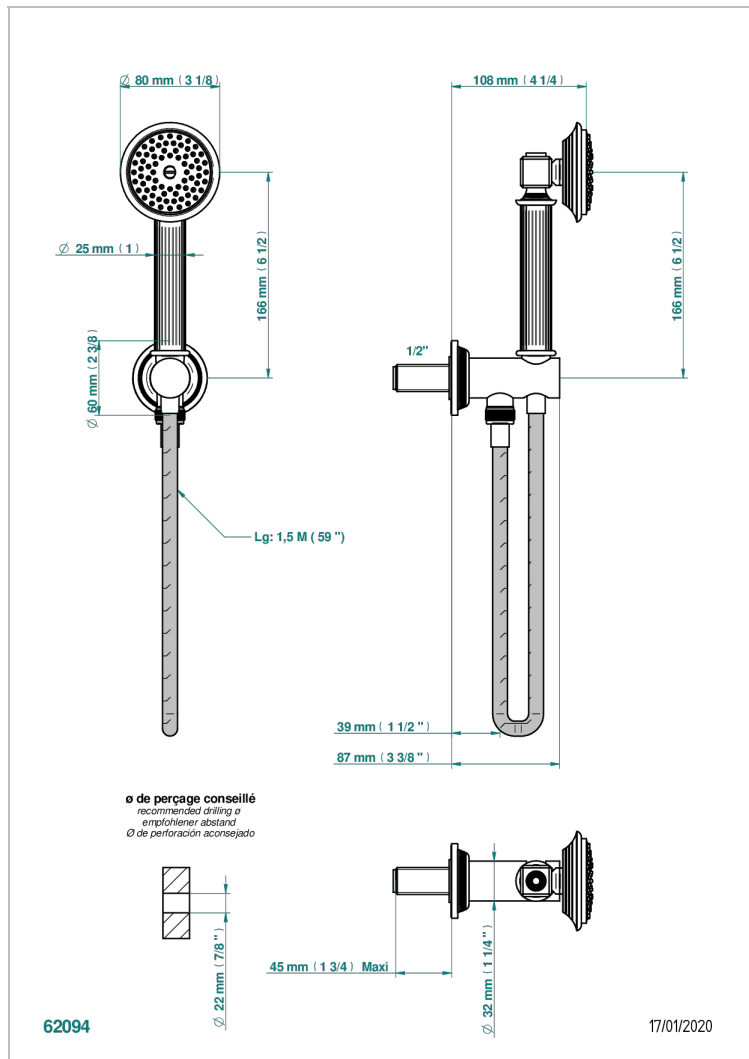

GRAND CENTRAL С РУЧКАМИ-КРЕСТИКАМИ С БЕЛЫМ ОНИКСОМ

THG[®]
PARIS

U9R-54

Душ ручной стильный встраиваемый в стену, шланг и патрубок для душа с крючком

ХАРАКТЕРИСТИКИ

- Grand central с ручками-крестиками с белым ониксом
- Душ ручной стильный встраиваемый в стену, шланг и патрубок для душа с крючком

ТЕХНИЧЕСКИЕ ХАРАКТЕРИСТИКИ

- Recommandé : 3 bars (max. 5 bars) - Advised : 43,5 psi (max. 72 psi)
- 9,5 l/min à 3 bars (2.5 gpm at 43.5 psi)

ДОСТУПНЫЕ ВАРИАНТЫ ПОКРЫТИЙ

Black ceram - D30
Blush PVD - H62
Graphite PVD - H64
Matt Umber PVD - H67
Matt blush PVD - H60
Matt graphite PVD - H65