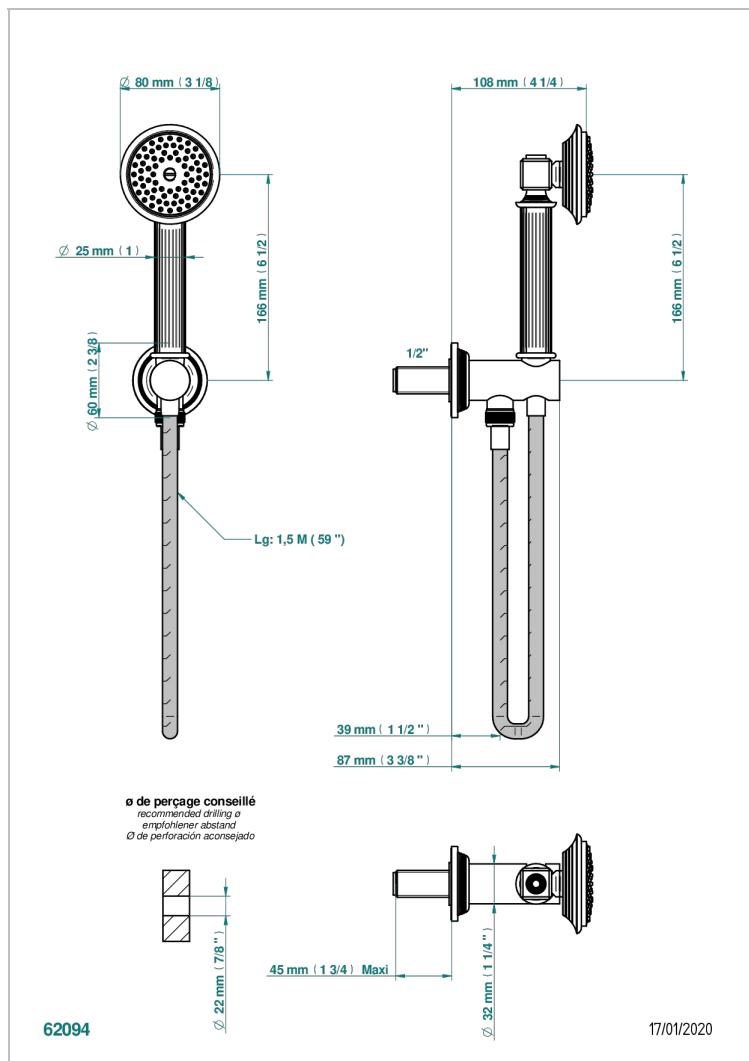

# GRAND CENTRAL ONYX BLANC

U9R-54

Sortie murale avec support douchette, flexible 1,50 m et douchette de style

THG<sup>®</sup>  
PARIS

## CARACTÉRISTIQUES

- Grand Central Onyx blanc
- Sortie murale avec support douchette, flexible 1,50 m et douchette de style