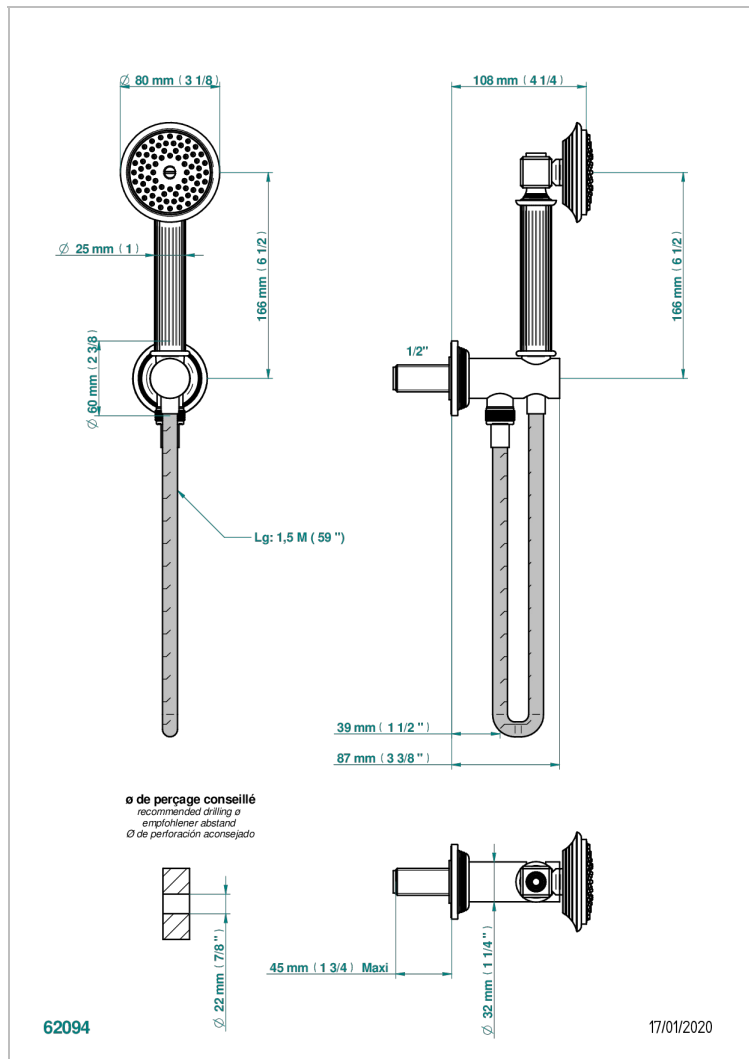

GRAND CENTRAL ONYX NOIR A MANETTES

U9N-54

Sortie murale avec support douchette, flexible 1,50 m et douchette de style

CARACTÉRISTIQUES

- Grand Central Onyx noir à manettes
- Sortie murale avec support douchette, flexible 1,50 m et douchette de style

SPÉCIFICATIONS TECHNIQUES

- Recommandé : 3 bars (max. 5 bars) - Advised : 43,5 psi (max. 72 psi)
- 9,5 l/min à 3 bars (2.5 gpm at 43.5 psi)

FINITIONS DISPONIBLES

Bronze clair - D01
Chromé - A02
Chromé mat - C02
Doré brillant - F01
Doré mat - F07
Laiton fumé naturel - A13

Nickel brillant - B01
Nickel mat - C01
Noir mat céramique - D30
Or pâle - F30
Or pâle mat - F31
Pvd blush - H62

Pvd blush mat - H60
Pvd couleur bronze brown - F33
Pvd couleur bronze brown - mat - F34
Pvd couleur doré - H52
Pvd couleur doré mat - H53
Pvd couleur laiton - H49

Pvd couleur laiton mat - H50
Pvd couleur nickel - H55
Pvd couleur nickel mat - H56
Pvd graphite - H64
Pvd graphite mat - H65
Pvd umber - H66

Pvd umber mat - H67
Vieux cuivre rouge mat - H07
Vieux nickel - H28