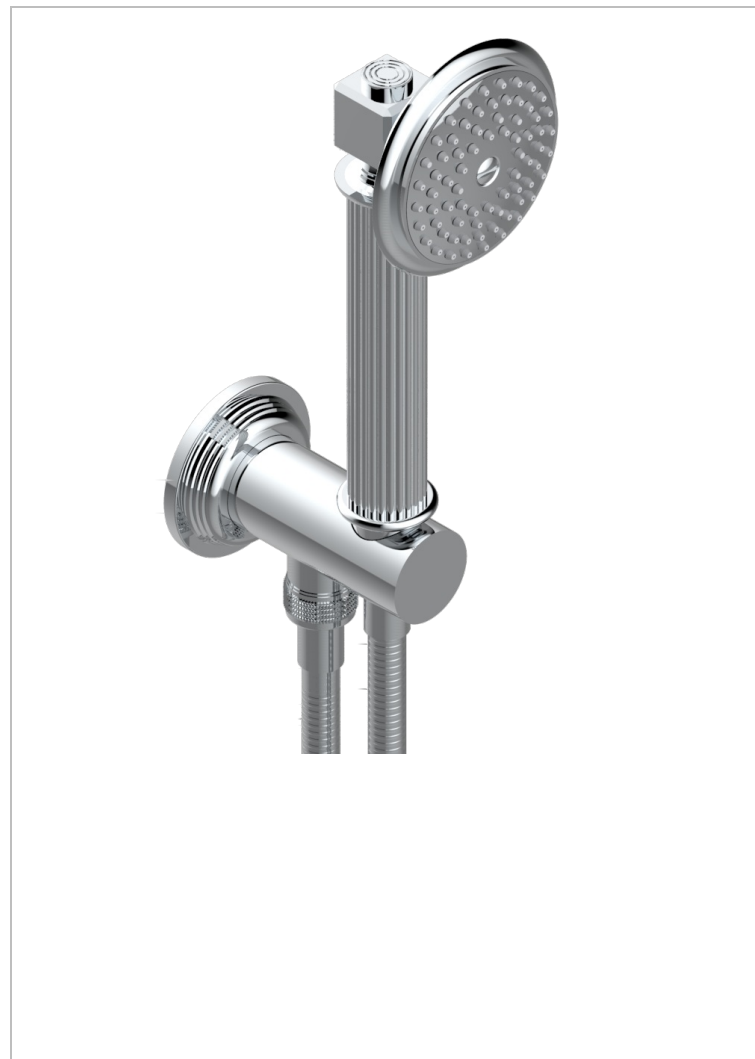

GRAND CENTRAL ONYX NOIR A MANETTES

U9N-54

Sortie murale avec support douchette, flexible 1,50 m et douchette de style

CARACTÉRISTIQUES

- Grand Central Onyx noir à manettes
- Sortie murale avec support douchette, flexible 1,50 m et douchette de style

SPÉCIFICATIONS TECHNIQUES

- Recommandé : 3 bars (max. 5 bars) - Advised : 43,5 psi (max. 72 psi)
- 9,5 l/min à 3 bars (2.5 gpm at 43.5 psi)

FINITIONS DISPONIBLES

Bronze clair - D01
Chromé - A02
Chromé mat - C02
Doré brillant - F01
Doré mat - F07
Laiton fumé naturel - A13

Nickel brillant - B01
Nickel mat - C01
Noir mat céramique - D30
Or pâle - F30
Or pâle mat - F31
Pvd blush - H62

Pvd blush mat - H60
Pvd couleur bronze brown - F33
Pvd couleur bronze brown - mat - F34
Pvd couleur doré - H52
Pvd couleur doré mat - H53
Pvd couleur laiton - H49