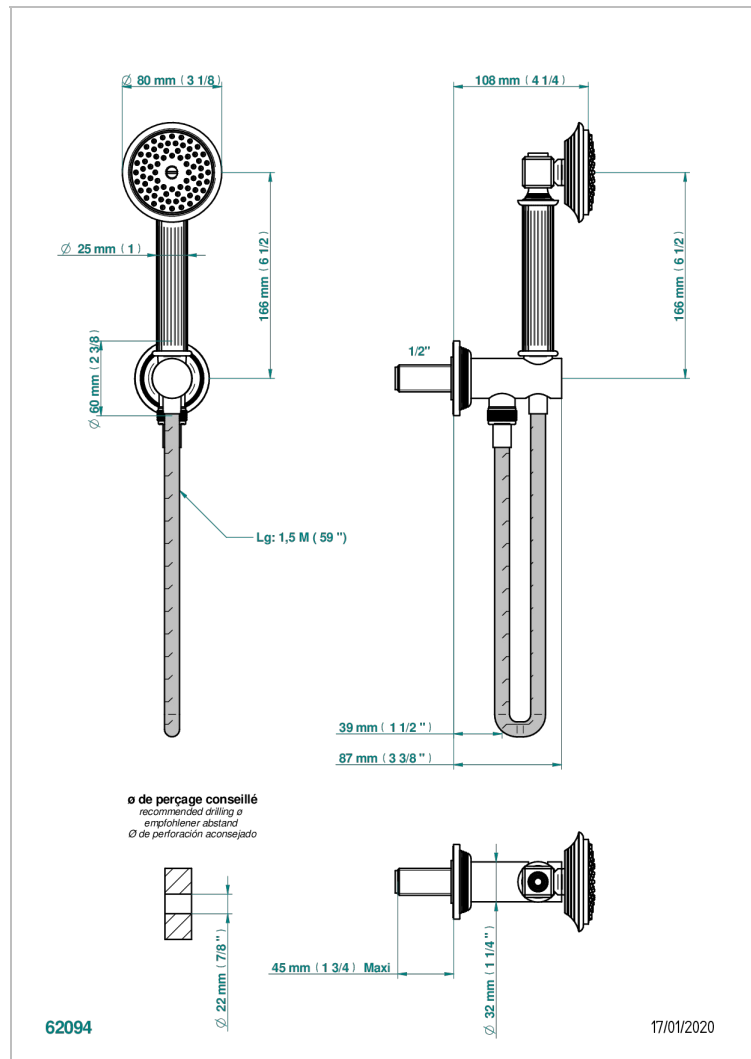

# GRAND CENTRAL METAL A MANETTES

U9L-54

Sortie murale avec support douchette, flexible 1,50 m et douchette de style

## CARACTÉRISTIQUES

- Grand Central Métal à manettes
- Sortie murale avec support douchette, flexible 1,50 m et douchette de style