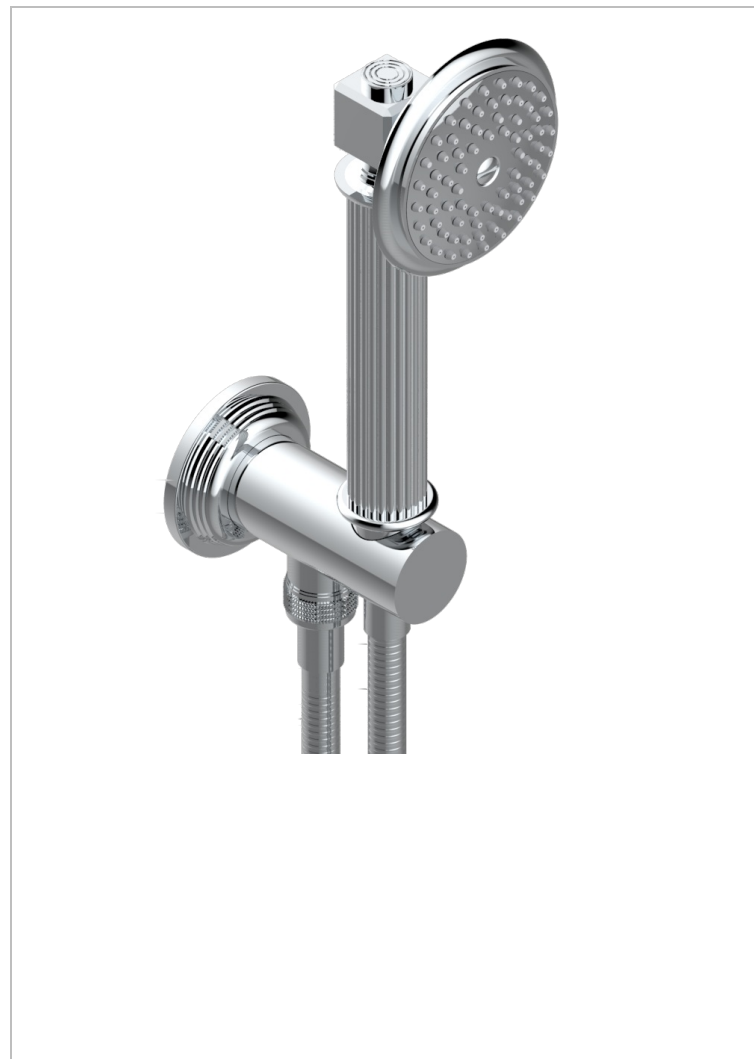

# GRAND CENTRAL METAL A MANETTES

U9L-54

Sortie murale avec support douchette, flexible 1,50 m et douchette de style

## CARACTÉRISTIQUES

- Grand Central Métal à manettes
- Sortie murale avec support douchette, flexible 1,50 m et douchette de style

## FINITIONS DISPONIBLES

Bronze clair - D01  
Chromé - A02  
Chromé insert doré - GA1  
Chromé mat - CO2  
Doré brillant - F01  
Doré mat - F07

Laiton fumé naturel - A13  
Nickel brillant - B01  
Nickel mat - C01  
Noir mat céramique - D30  
Or pâle - F30  
Or pâle mat - F31