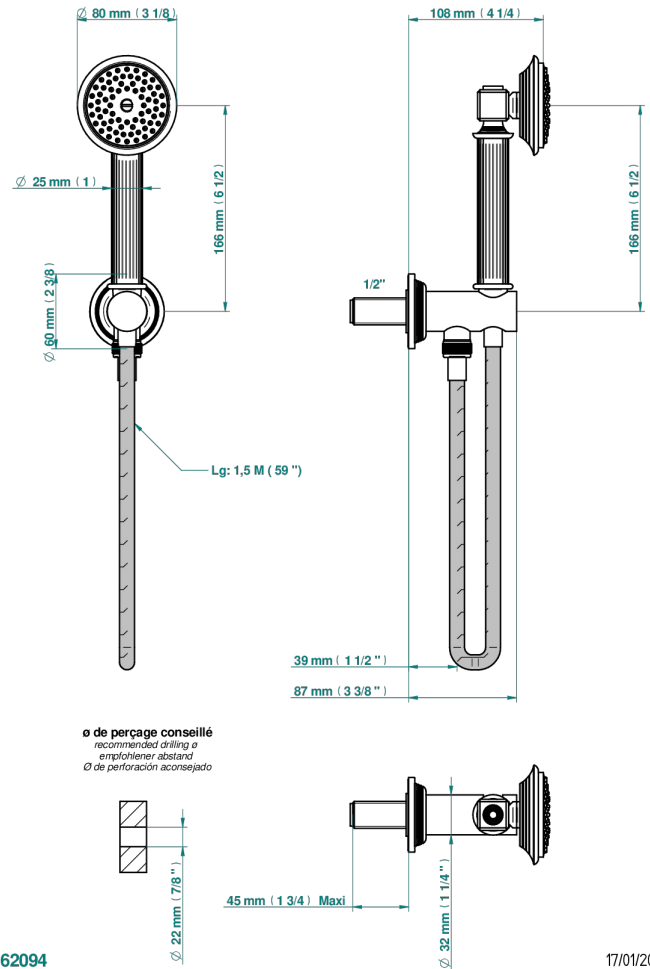

GRAND CENTRAL METAL WITH LEVER

U9L-54

Duschkombination mit Anschlussbogen

THG
PARIS

62094

17/01/2020

EIGENSCHAFTEN

- Grand central Metal with lever
- Duschkombination mit Anschlussbogen

TECHNISCHE DATEN

- Recommandé : 3 bars (max. 5 bars) - Advised : 43,5 psi (max. 72 psi)
- 9,5 l/min à 3 bars (2.5 gpm at 43.5 psi)

VERFÜGBARE OBERFLÄCHEN

Altnickel - H28
Blassgold - F30
Blassgold matt unlackiert - F31
Bronze hell - D01
Chrom - A02
Chrom matt - C02