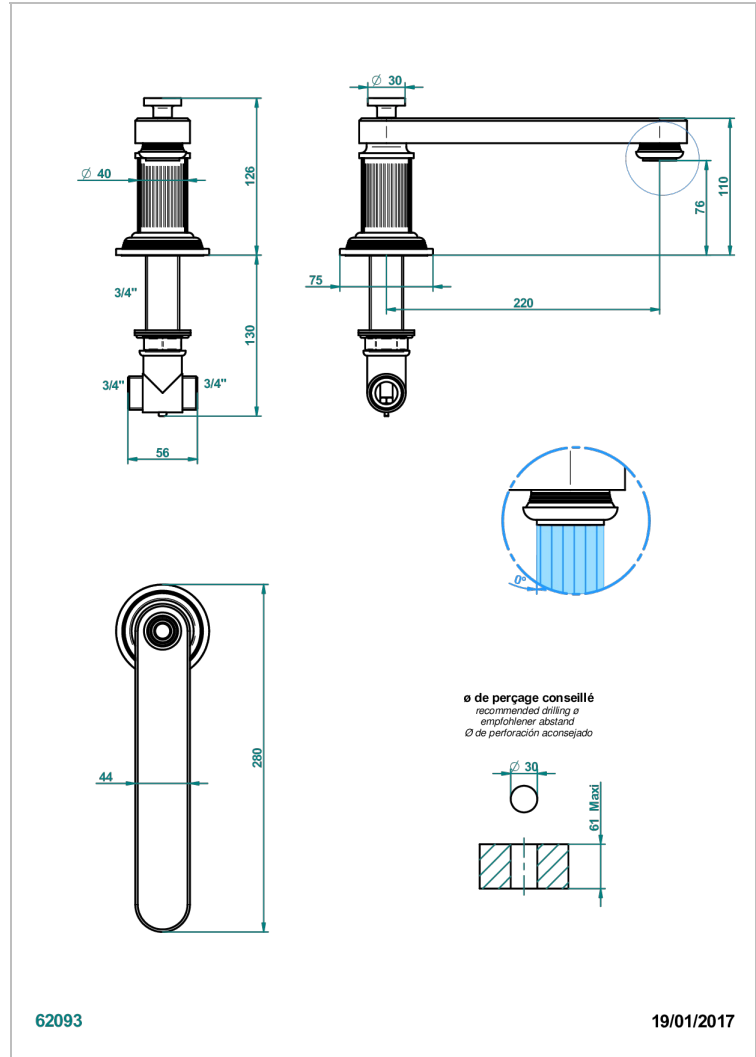

GRAND CENTRAL С МЕТАЛЛИЧЕСКИМИ РУЧКАМИ-РУКОЯТКАМИ

THG[®]
PARIS

U9L-29SGB

Излив низкий СУПЕР ГОЛИАФ устанавливаемый на борту ванны

ХАРАКТЕРИСТИКИ

- Grand central с металлическими ручками-рукоятками
- Излив низкий СУПЕР ГОЛИАФ устанавливаемый на борту ванны