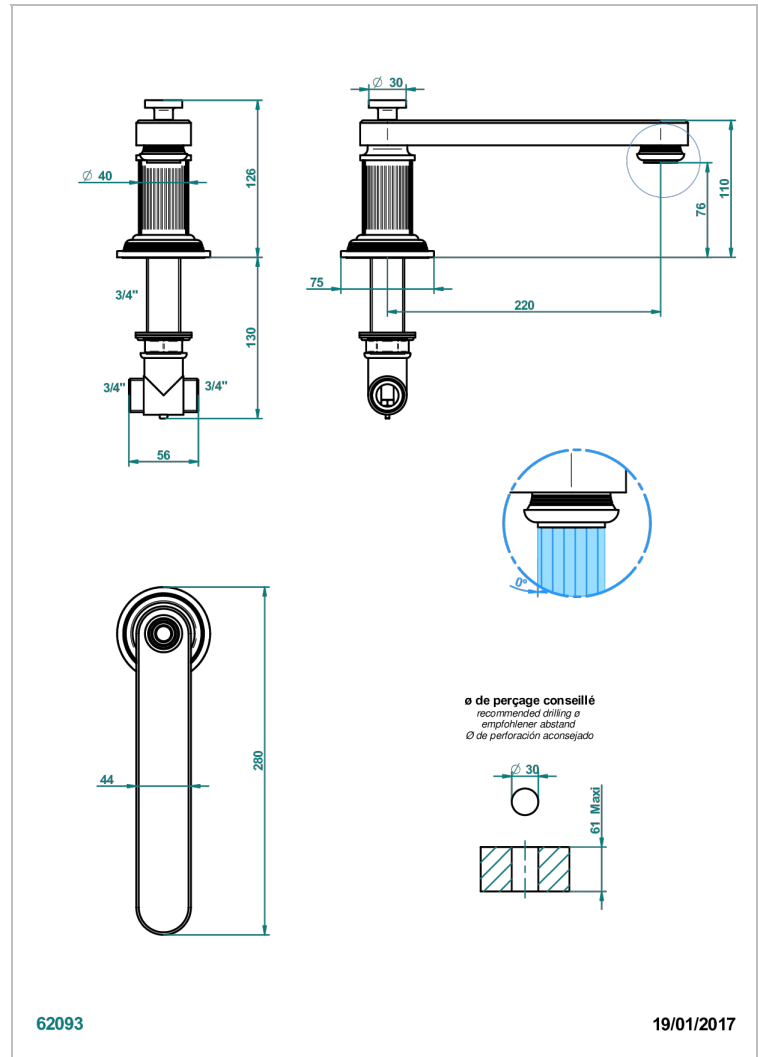

GRAND CENTRAL METAL A MANETTES

U9L-29SGB

Bec de bain bas sur gorge super goliath 3/4"

THG[®]
PARIS

CARACTÉRISTIQUES

- Grand Central Métal à manettes
- Bec de bain bas sur gorge super goliath 3/4"

FINITIONS DISPONIBLES

Bronze clair - D01
Chromé - A02
Chromé insert doré - GA1
Chromé mat - C02
Doré brillant - F01
Doré mat - F07

Laiton fumé naturel - A13
Nickel brillant - B01
Nickel mat - C01
Noir mat céramique - D30
Or pâle - F30
Or pâle mat - F31