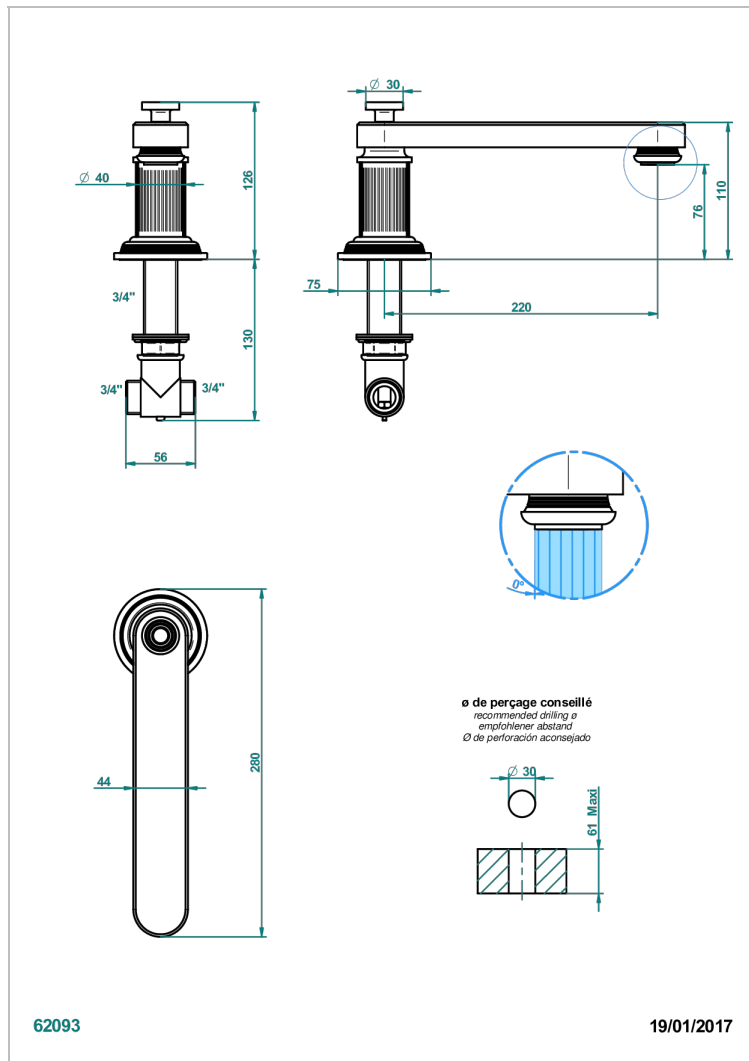

# GRAND CENTRAL METAL WITH LEVER

U9L-29SGB

Caño de bañera super goliath 3/4" sobre encimera

THG  
PARIS

## CARACTERÍSTICAS

- Grand central Metal with lever
- Caño de bañera super goliath 3/4" sobre encimera