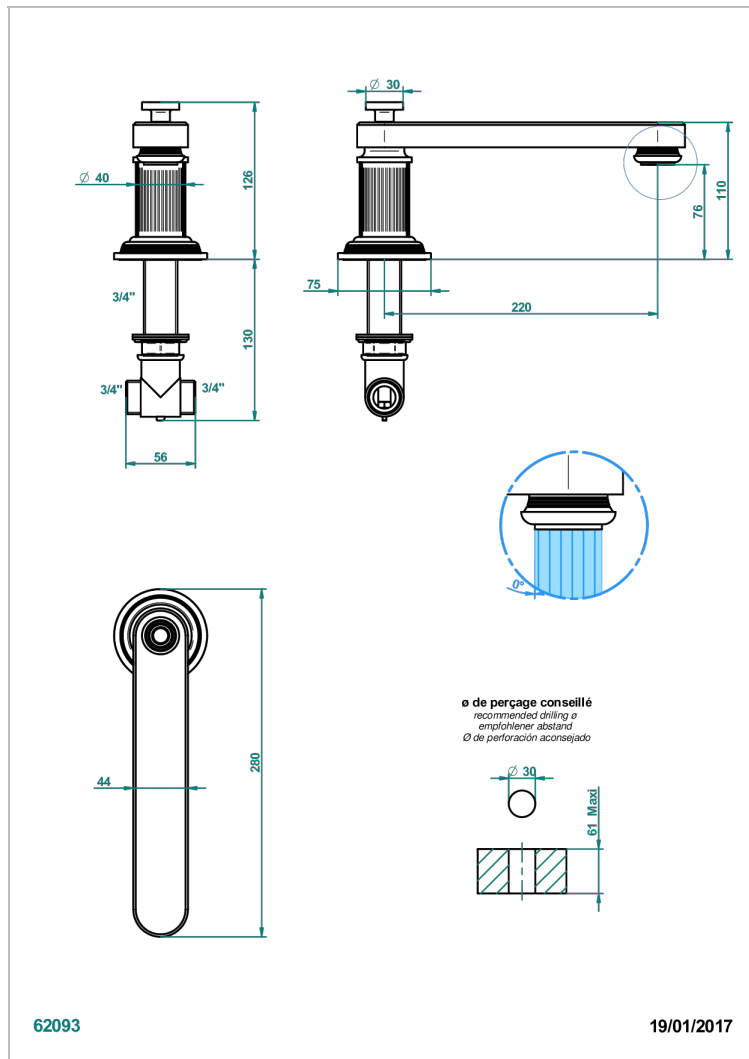

GRAND CENTRAL METAL WITH LEVER

U9L-29SGB

Wanneneinlauf DN 20 zur Standmontage - Super Goliath - niedrig

THG
PARIS

EIGENSCHAFTEN

- Grand central Metal with lever
- Wanneneinlauf DN 20 zur Standmontage - Super Goliath - niedrig

VERFÜGBARE OBERFLÄCHEN

Altnickel - H28
Blassgold - F30
Blassgold matt unlackiert - F31
Bronze hell - D01
Chrom - A02
Chrom matt - C02

Gold - F01
Gold matt - F07
Kupfer altrot matt lackiert - H07
Mattschwarz keramik - D30
Natural smoked Brass - A13
Nickel matt - C01