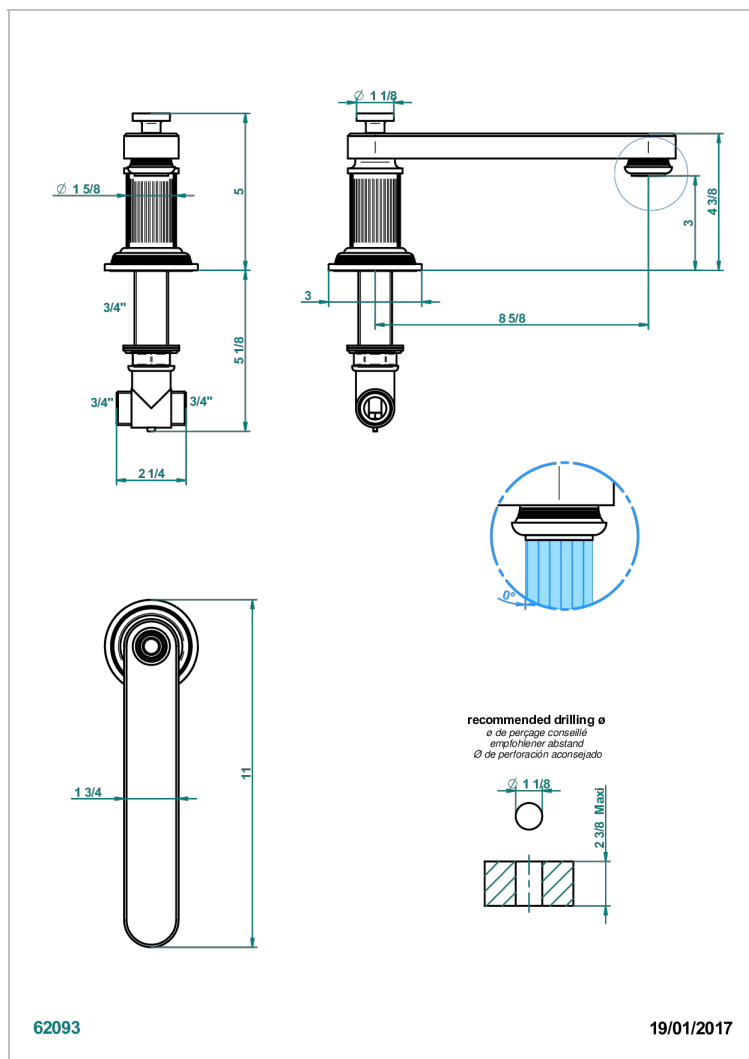

GRAND CENTRAL С МЕТАЛЛИЧЕСКИМИ РУЧКАМИ-РУКОЯТКАМИ

U9L-29SGB

Излив низкий СУПЕР ГОЛИАФ устанавливаемый на борту ванны

ХАРАКТЕРИСТИКИ

- Grand central с металлическими ручками-рукоятками
- Излив низкий СУПЕР ГОЛИАФ устанавливаемый на борту ванны