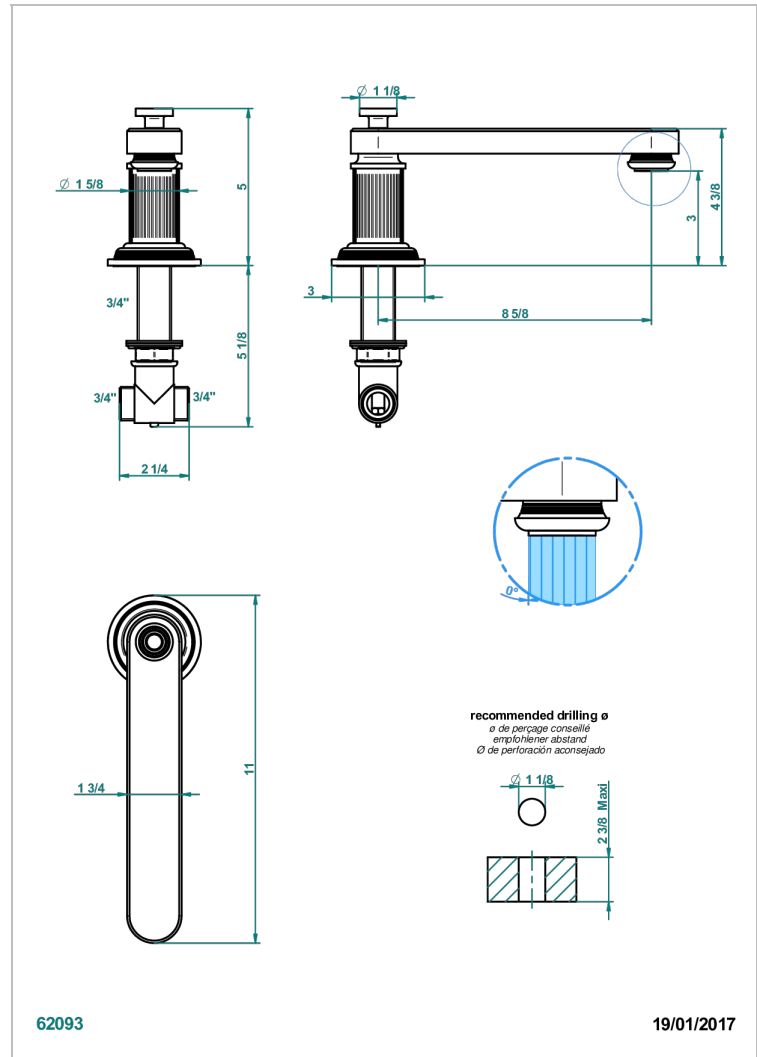

GRAND CENTRAL METAL A MANETTES

U9L-29SGB

Bec de bain bas sur gorge super goliath 3/4"

THG[®]
PARIS

CARACTÉRISTIQUES

- Grand Central Métal à manettes
- Bec de bain bas sur gorge super goliath 3/4"

FINITIONS DISPONIBLES

Bronze clair - D01
Chromé - A02
Chromé insert doré - GA1
Chromé mat - C02
Doré brillant - F01
Doré mat - F07

Laiton fumé naturel - A13
Nickel brillant - B01
Nickel mat - C01
Noir mat céramique - D30
Or pâle - F30
Or pâle mat - F31