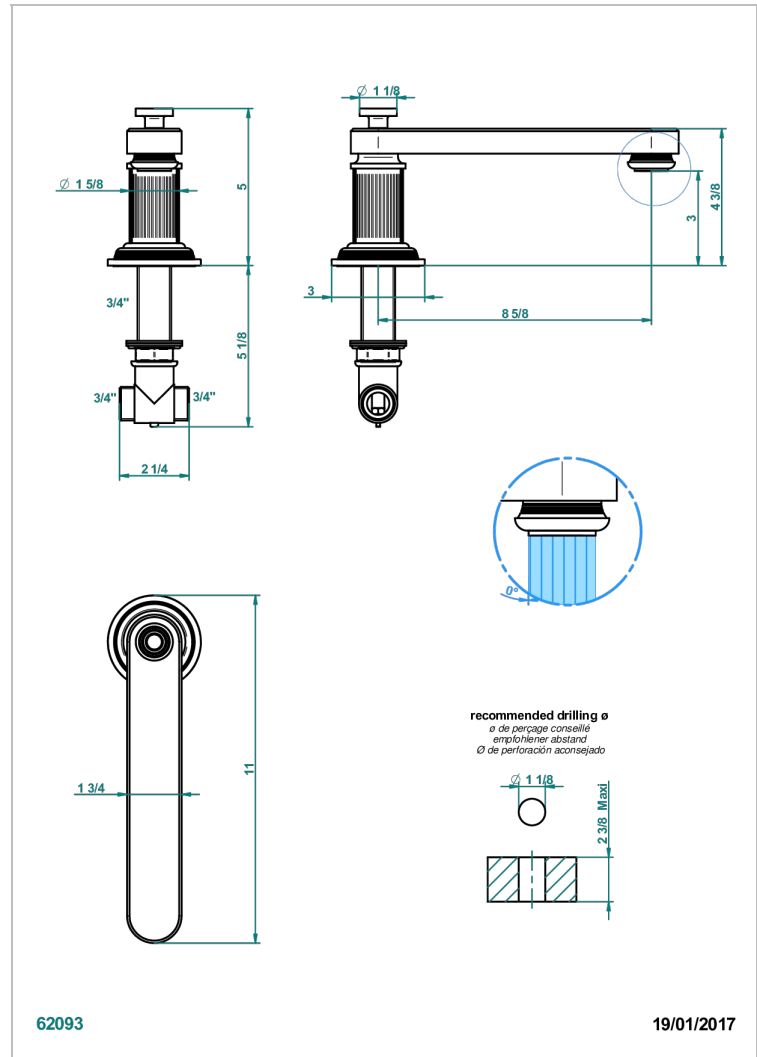

GRAND CENTRAL METAL WITH LEVER

U9L-29SGB

Caño de bañera super goliath 3/4" sobre encimera

THG[®]
PARIS

CARACTERÍSTICAS

- Grand central Metal with lever
- Caño de bañera super goliath 3/4" sobre encimera

ACABADOS DISPONIBLES