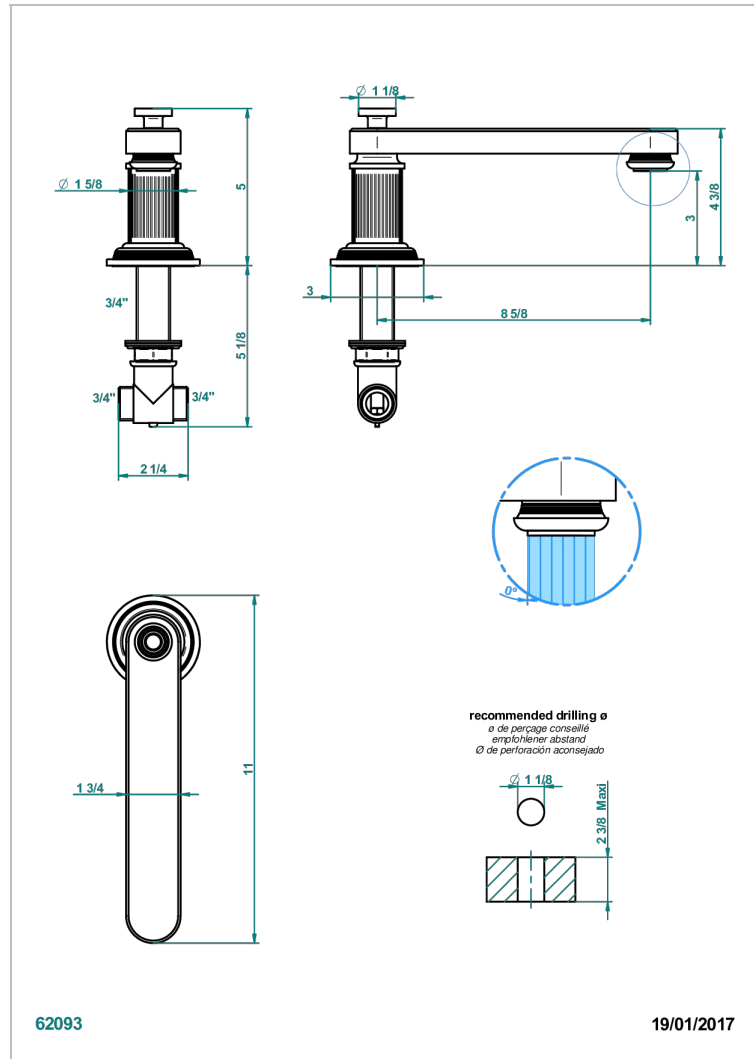

GRAND CENTRAL METAL WITH LEVER

U9L-29SGB

Wanneneinlauf DN 20 zur Standmontage - Super Goliath - niedrig

THG[®]
PARIS

EIGENSCHAFTEN

- Grand central Metal with lever
- Wanneneinlauf DN 20 zur Standmontage - Super Goliath - niedrig