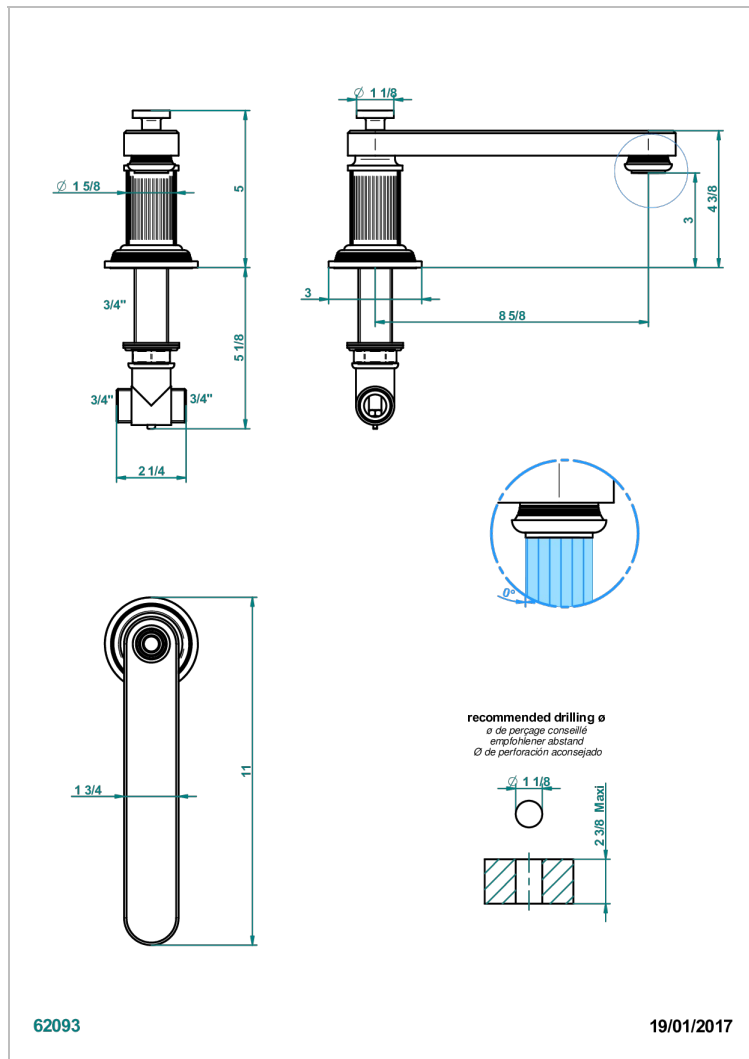

# GRAND CENTRAL METAL WITH LEVER

U9L-29SGB

台式3/4"超大号浴缸矮喷嘴

THG<sup>®</sup>  
PARIS

## 特色

- Grand central Metal with lever
- 台式3/4"超大号浴缸矮喷嘴