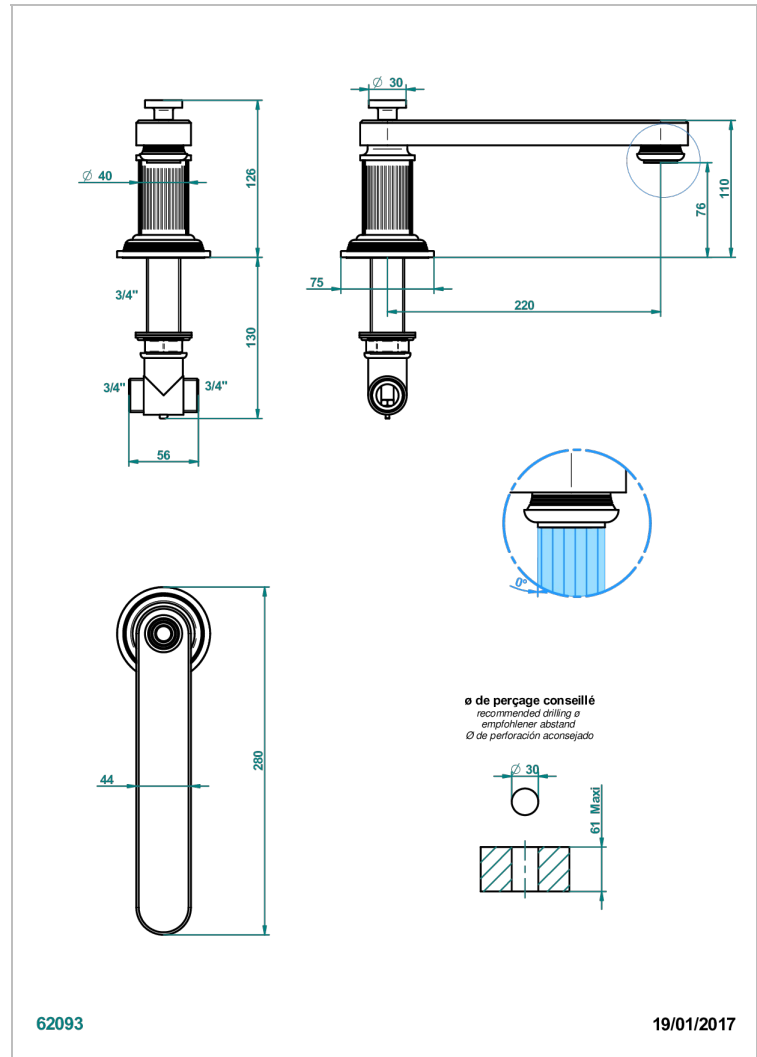

GRAND CENTRAL METAL

U9K-29SGB

Caño de bañera super goliath 3/4" sobre encimera

THG
PARIS

CARACTERÍSTICAS

- Grand central Metal
- Caño de bañera super goliath 3/4" sobre encimera

ACABADOS DISPONIBLES

Bronce claro - D01
Cerámica negra mate - D30
Cobre viejo mate - H07
Cromo - A02
Cromo mate - C02
Dorado - F01