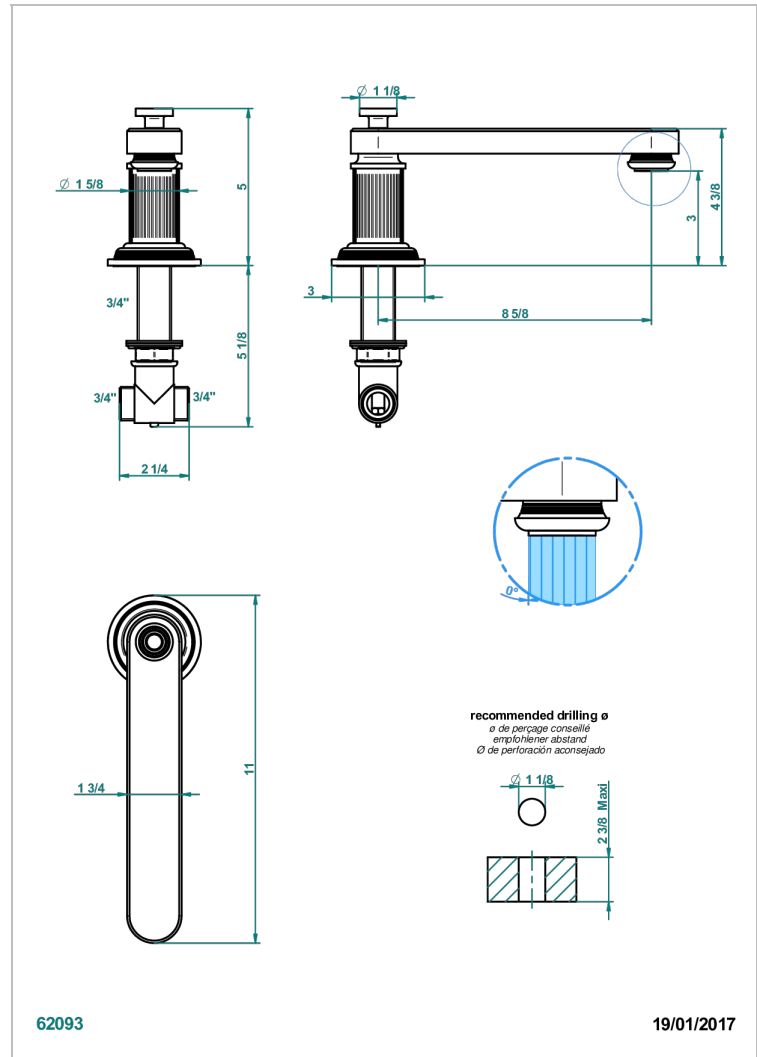

# GRAND CENTRAL METAL

U9K-29SGB

Caño de bañera super goliath 3/4" sobre encimera

THG<sup>®</sup>  
PARIS

## CARACTERÍSTICAS

- Grand central Metal
- Caño de bañera super goliath 3/4" sobre encimera