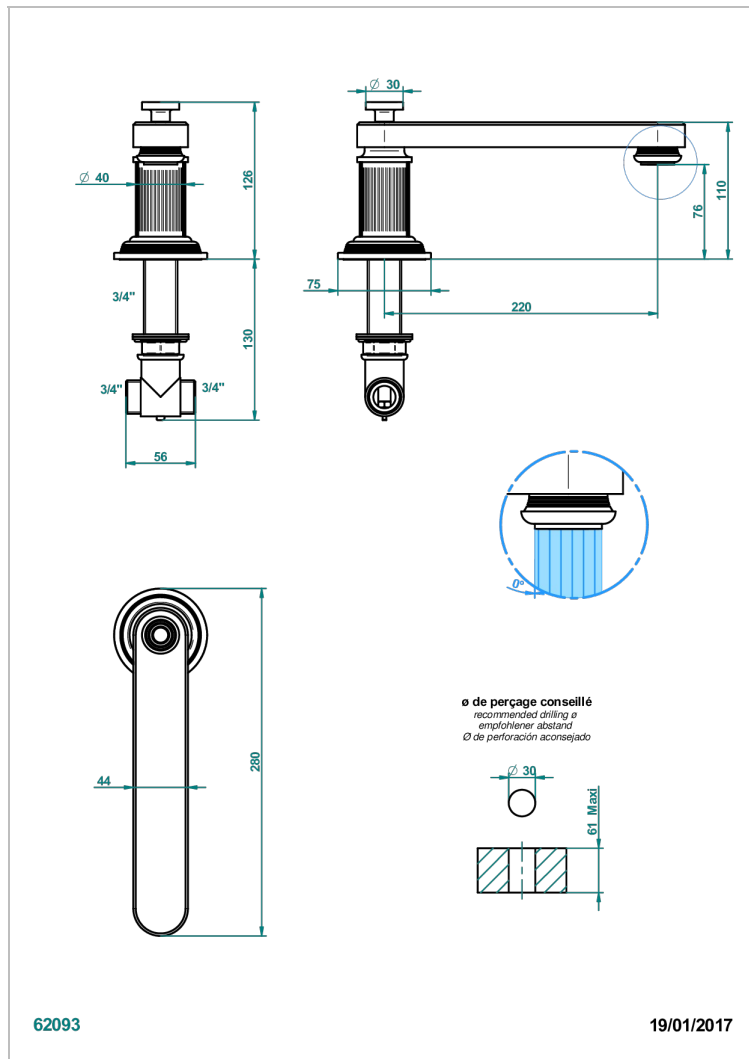

GRAND CENTRAL С МЕТАЛЛИЧЕСКИМИ РУЧКАМИ-КРЕСТИКАМИ

THG
PARIS

U9K-29SGB

Излив низкий СУПЕР ГОЛИАФ устанавливаемый на борту ванны

ХАРАКТЕРИСТИКИ

- Grand central с металлическими ручками-крестиками
- Излив низкий СУПЕР ГОЛИАФ устанавливаемый на борту ванны