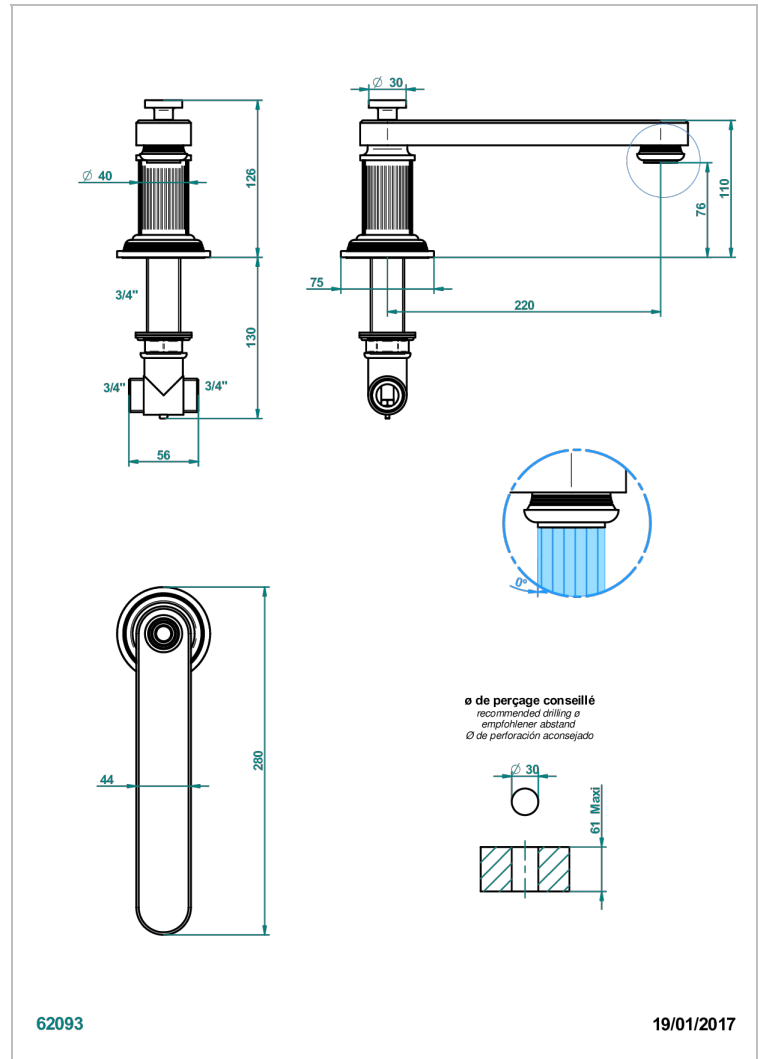

# GRAND CENTRAL METAL

U9K-29SGB

Bec de bain bas sur gorge super goliath 3/4"

THG<sup>®</sup>  
PARIS

## CARACTÉRISTIQUES

- Grand Central Métal
- Bec de bain bas sur gorge super goliath 3/4"