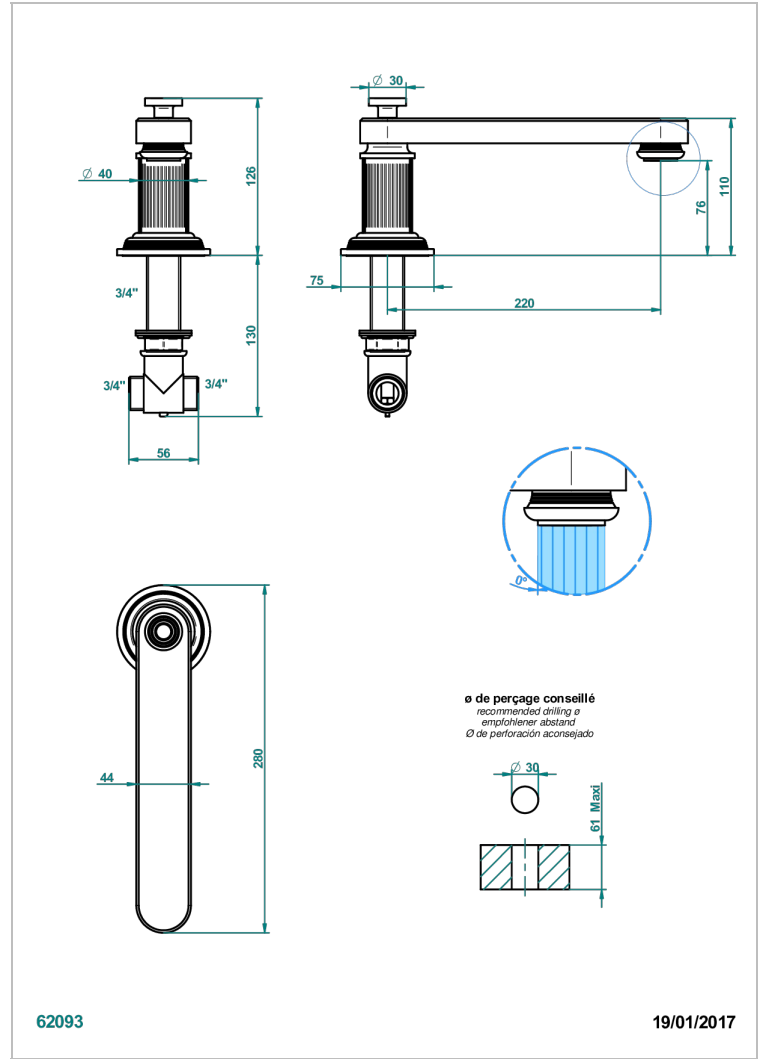

# GRAND CENTRAL METAL

U9K-29SGB

Caño de bañera super goliath 3/4" sobre encimera

THG  
PARIS

## CARACTERÍSTICAS

- Grand central Metal
- Caño de bañera super goliath 3/4" sobre encimera