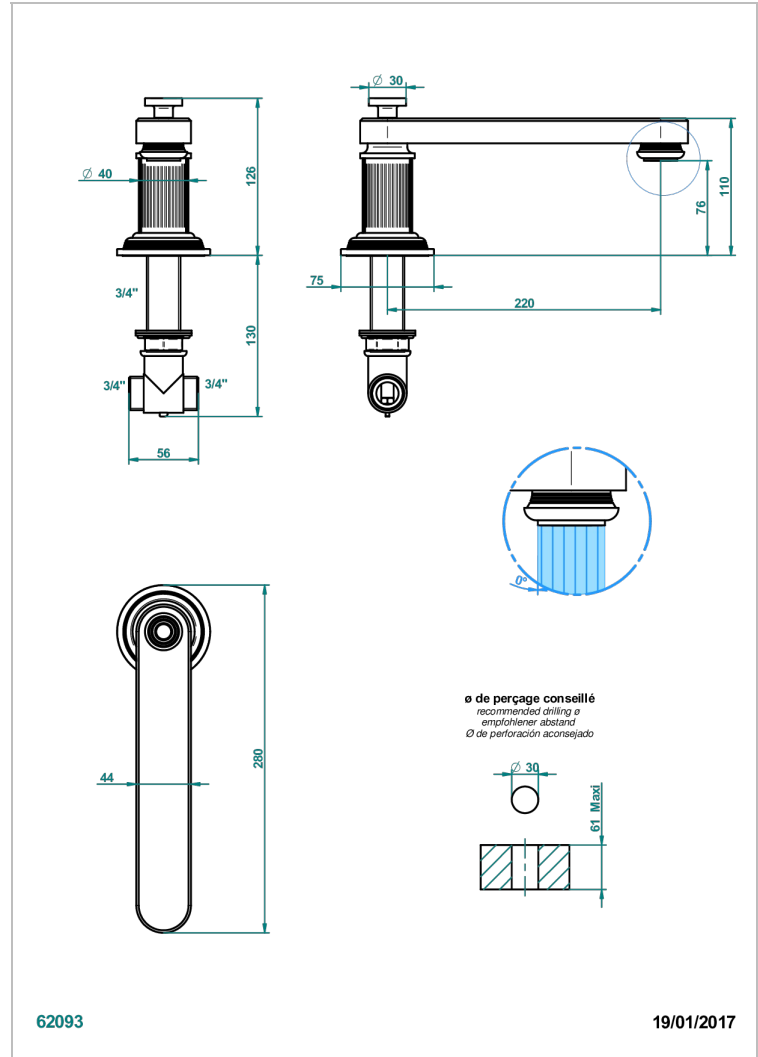

# GRAND CENTRAL METAL

U9K-29SGB

台式3/4"超大号浴缸矮喷嘴

THG<sup>®</sup>  
PARIS

## 特色

- Grand central Metal
- 台式3/4"超大号浴缸矮喷嘴