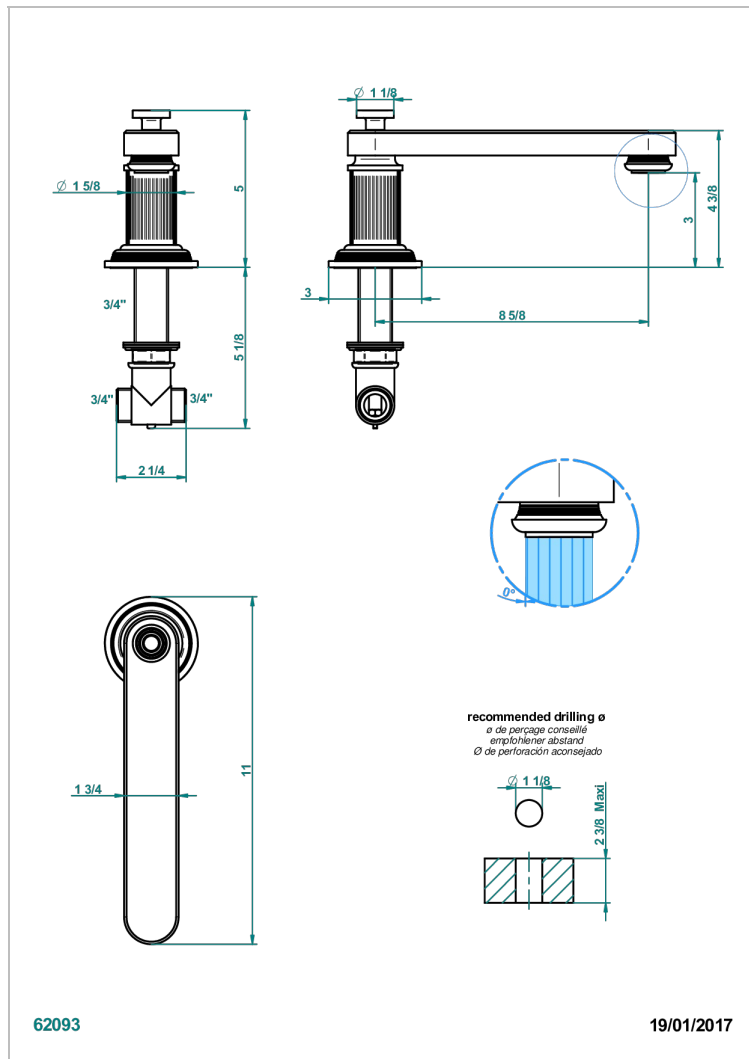

GRAND CENTRAL С МЕТАЛЛИЧЕСКИМИ РУЧКАМИ-КРЕСТИКАМИ

U9K-29SGB

Излив низкий СУПЕР ГОЛИАФ устанавливаемый на борту ванны

ХАРАКТЕРИСТИКИ

- Grand central с металлическими ручками-крестиками
- Излив низкий СУПЕР ГОЛИАФ устанавливаемый на борту ванны