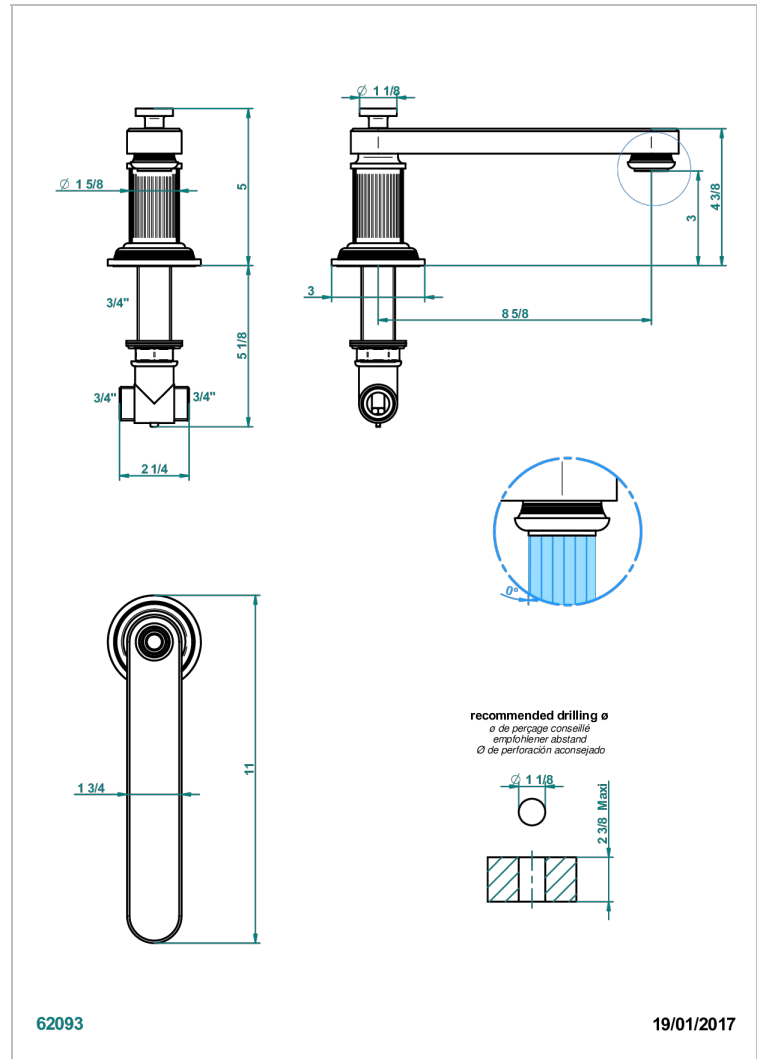

GRAND CENTRAL METAL

U9K-29SGB

Bec de bain bas sur gorge super goliath 3/4"

THG[®]
PARIS

CARACTÉRISTIQUES

- Grand Central Métal
- Bec de bain bas sur gorge super goliath 3/4"

FINITIONS DISPONIBLES

Bronze clair - D01
Chromé - A02
Chromé insert doré - GA1
Chromé mat - C02
Doré brillant - F01
Doré mat - F07