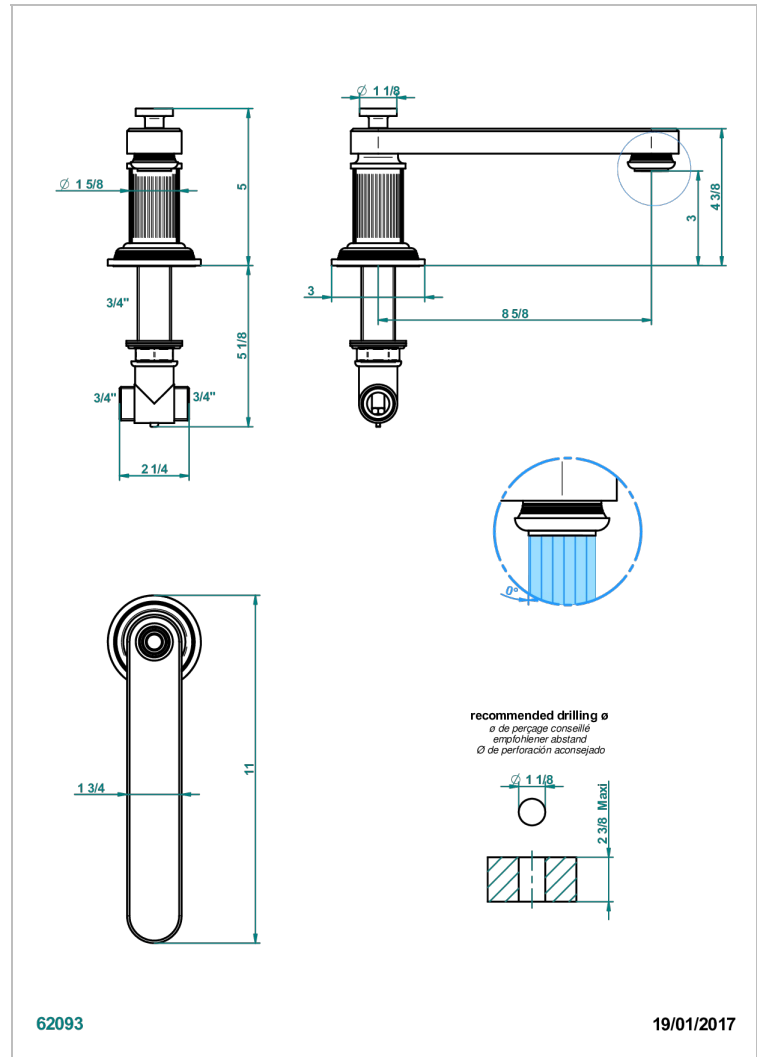

GRAND CENTRAL METAL

U9K-29SGB

Caño de bañera super goliath 3/4" sobre encimera

THG[®]
PARIS

CARACTERÍSTICAS

- Grand central Metal
- Caño de bañera super goliath 3/4" sobre encimera

ACABADOS DISPONIBLES

Bronce claro - D01
Cerámica negra mate - D30
Cobre viejo mate - H07
Cromo - A02
Cromo mate - C02
Dorado - F01