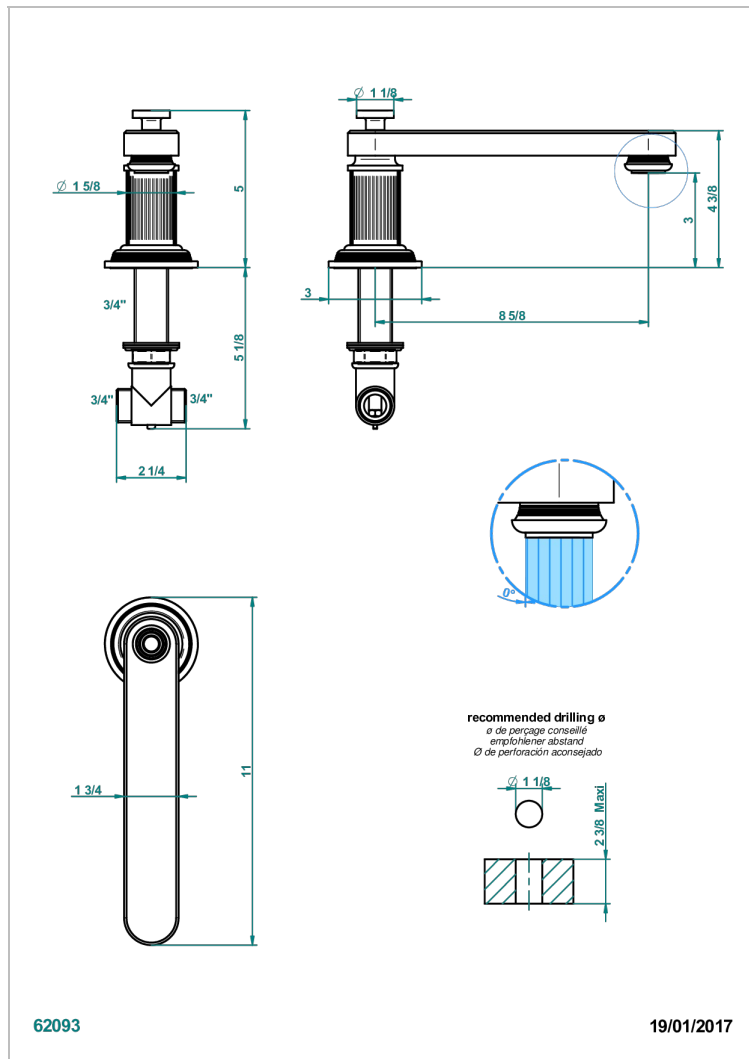

# GRAND CENTRAL METAL

U9K-29SGB

台式3/4"超大号浴缸矮喷嘴

THG<sup>®</sup>  
PARIS

## 特色

- Grand central Metal
- 台式3/4"超大号浴缸矮喷嘴