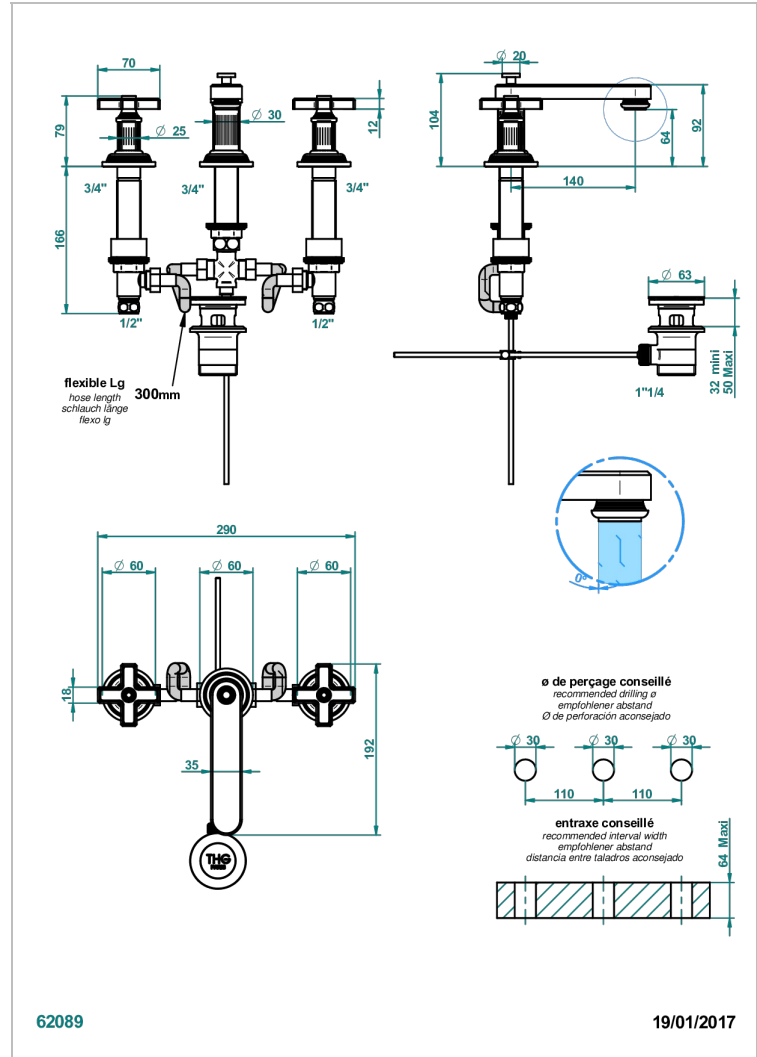

GRAND CENTRAL ONYX NOIR

U9M-151M

Mélangeur de lavabo 3 trous avec vidage, pour serrage marbre

THG[®]
PARIS

CARACTÉRISTIQUES

- Laiton sans plomb
- Têtes à disques céramique 1/2" 1/4 tour
- Aérateur-mousseur
- Fourni avec vidage à tirette 1 1/4"
- Adapté pour les plans vasques grande épaisseur
- ACS : 18ACCLY393
- NF : NF EN 200 - IA - Chrome
- SVGW-SSIGE : 1901-6813