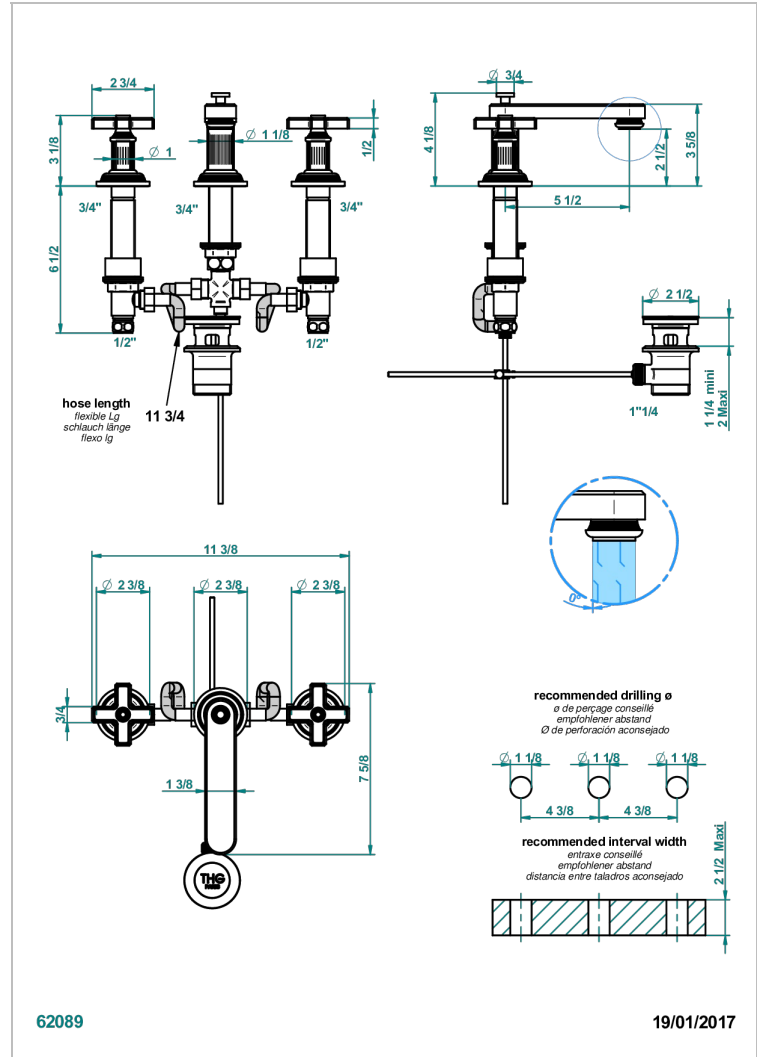

GRAND CENTRAL ONYX NOIR

U9M-151M

Mélangeur de lavabo 3 trous avec vidage, pour serrage marbre

THG[®]
PARIS

CARACTÉRISTIQUES

- Laiton sans plomb
- Têtes à disques céramique 1/2" 1/4 tour
- Aérateur-mousseur
- Fourni avec vidage à tirette 1 1/4"
- Adapté pour les plans vasques grande épaisseur
- ACS : 18ACCLY393
- NF : NF EN 200 - IA - Chrome
- SVGW-SSIGE : 1901-6813