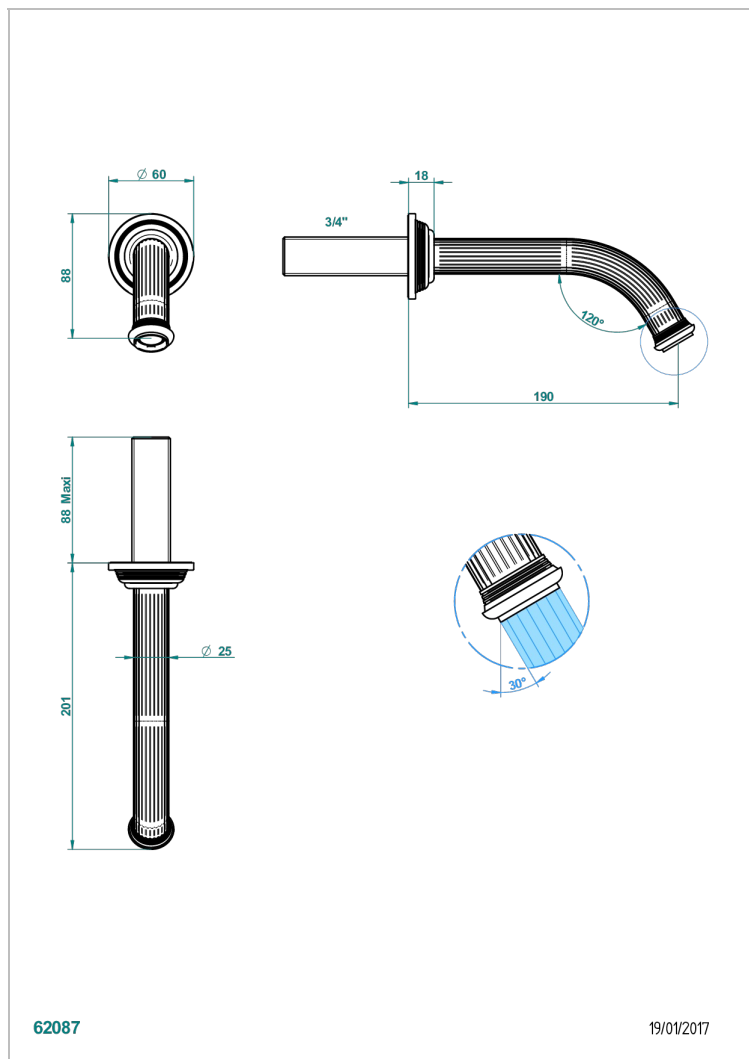

GRAND CENTRAL ONYX BLANC A MANETTES

U9S-42GB

Bec de bain mural sans té - bec goliath

THG[®]
PARIS

62087

19/01/2017

CARACTÉRISTIQUES

- Grand Central Onyx blanc à manettes
- Bec de bain mural sans té - bec goliath

FINITIONS DISPONIBLES

Bronze clair - D01
Chromé - A02
Chromé mat - C02
Doré brillant - F01
Doré mat - F07
Laiton fumé naturel - A13

Nickel brillant - B01
Nickel mat - C01
Noir mat céramique - D30
Or pâle - F30
Or pâle mat - F31
Pvd blush - H62