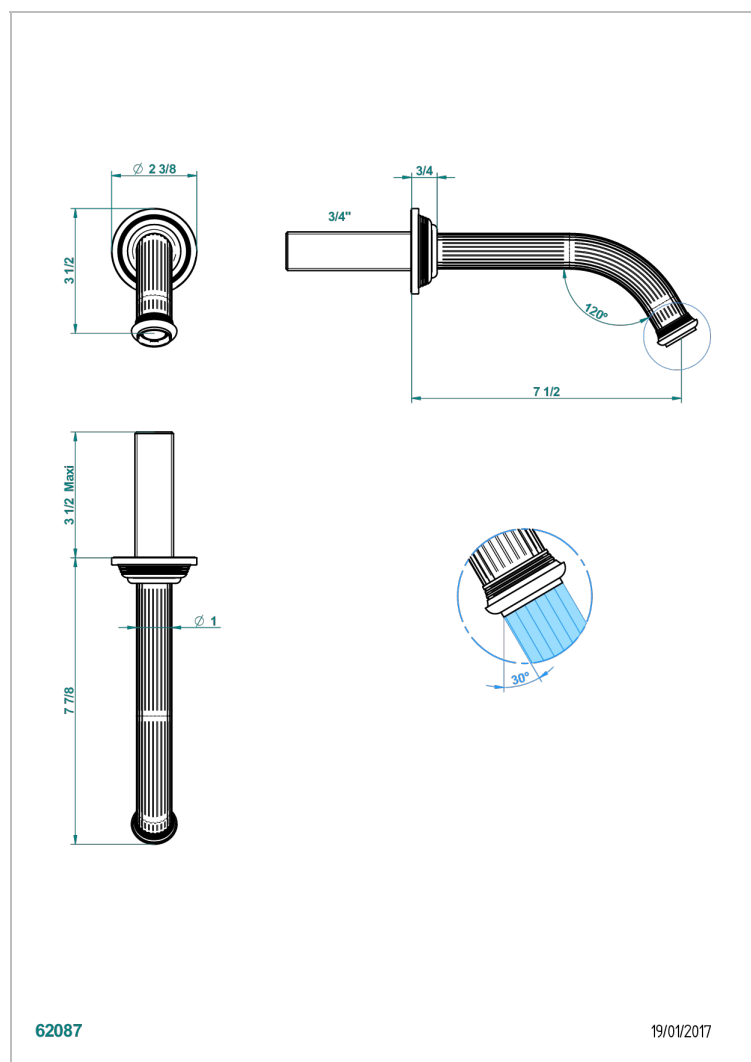

# GRAND CENTRAL ONYX BLANC A MANETTES

U9S-42GB

Bec de bain mural sans té - bec goliath

THG<sup>®</sup>  
PARIS

## CARACTÉRISTIQUES

- Grand Central Onyx blanc à manettes
- Bec de bain mural sans té - bec goliath