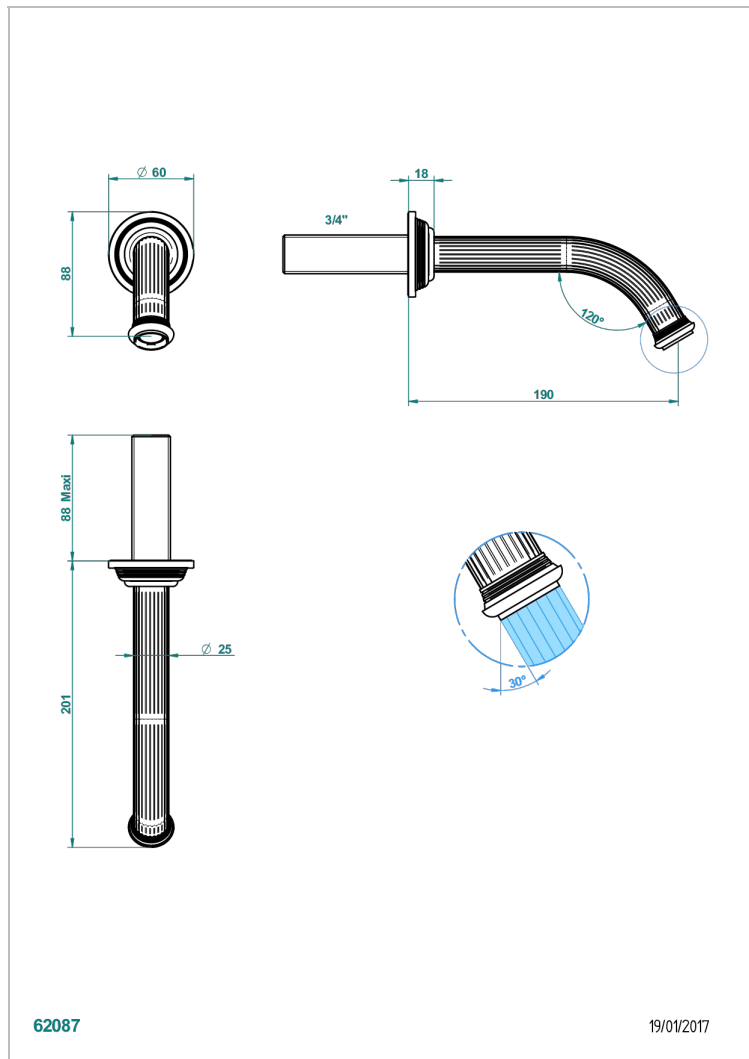

GRAND CENTRAL ONYX BLANC A MANETTES

U9S-42GB

Bec de bain mural sans té - bec goliath

THG[®]
PARIS

CARACTÉRISTIQUES

- Grand Central Onyx blanc à manettes
- Bec de bain mural sans té - bec goliath

FINITIONS DISPONIBLES

Bronze clair - D01
Chromé - A02
Chromé mat - C02
Doré brillant - F01
Doré mat - F07
Laiton fumé naturel - A13

Nickel brillant - B01
Nickel mat - C01
Noir mat céramique - D30
Or pâle - F30
Or pâle mat - F31
Pvd blush - H62