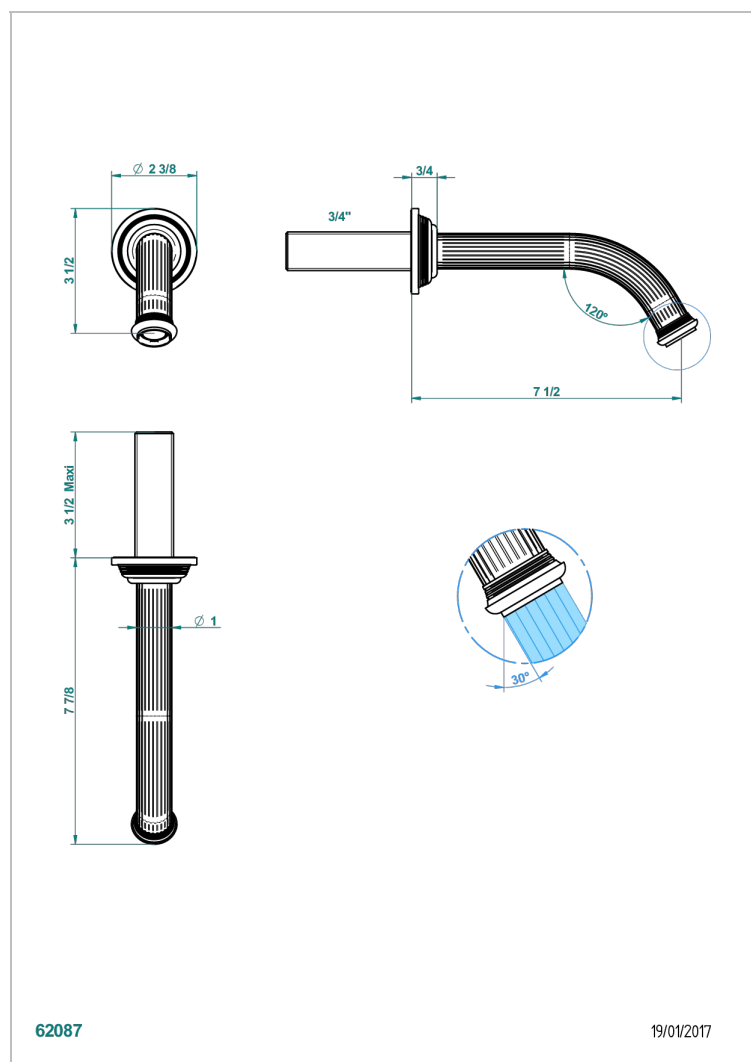

GRAND CENTRAL ONYX BLANC A MANETTES

U9S-42GB

Bec de bain mural sans té - bec goliath

THG[®]
PARIS

62087

19/01/2017

CARACTÉRISTIQUES

- Grand Central Onyx blanc à manettes
- Bec de bain mural sans té - bec goliath

FINITIONS DISPONIBLES

Bronze clair - D01
Chromé - A02
Chromé mat - C02
Doré brillant - F01
Doré mat - F07
Laiton fumé naturel - A13

Nickel brillant - B01
Nickel mat - C01
Noir mat céramique - D30
Or pâle - F30
Or pâle mat - F31
Pvd blush - H62