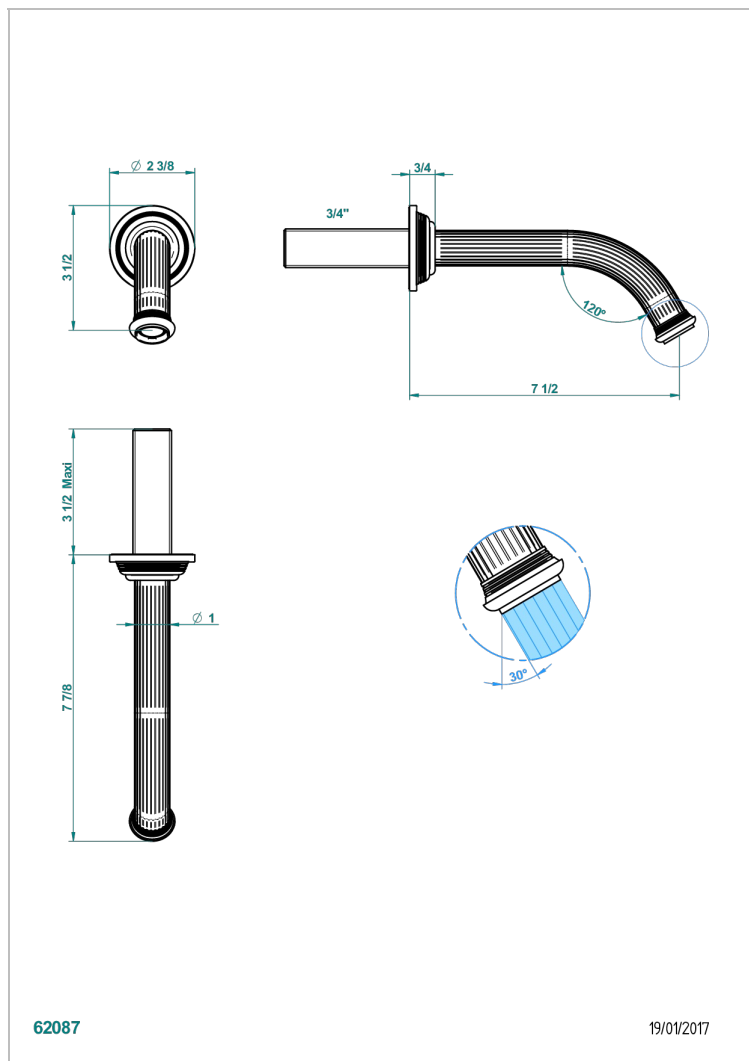

GRAND CENTRAL WHITE ONYX WITH LEVER HANDLES

U9S-42GB

THG[®]
PARIS

Wall mounted bath spout, without T junction

CARACTERÍSTICAS

- Grand central White Onyx with lever handles
- Wall mounted bath spout, without T junction

ACABADOS DISPONIBLES

Bronce claro - D01
Cerámica negra mate - D30
Cobre viejo mate - H07
Cromo - A02
Cromo mate - C02
Dorado - F01

Dorado mate - F07
Dorado pálido - F30
Dorado pálido mate (sin barniz) - F31
Natural smoked Brass - A13
Níquel - B01
Níquel mate - C01

Níquel viejo - H28
Pvd blush - H62
Pvd blush mate - H60
Pvd color latón - H49
Pvd color latón mate - H50
Pvd color níquel - H55

Pvd color níquel mate - H56
Pvd color oro - H52
Pvd color oro mate - H53
Pvd grafito - H64
Pvd grafito mate - H65
Pvd marrón bronce - F33