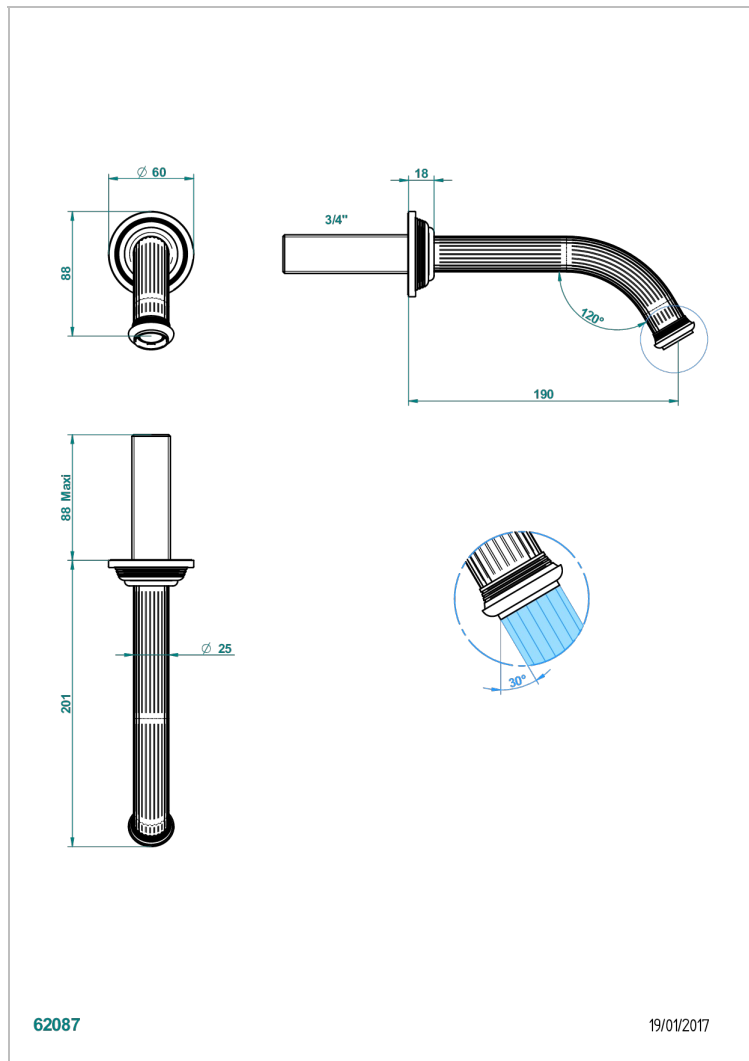

GRAND CENTRAL С РУЧКАМИ-РУКОЯТКАМИ С БЕЛЫМ ОНИКСОМ

THG[®]
PARIS

U9S-42GB

Настенный кран для ванны среднего размера без Т-образного фиксатора

ХАРАКТЕРИСТИКИ

- Grand central с ручками-рукоятками с белым ониксом
- Настенный кран для ванны среднего размера без Т-образного фиксатора