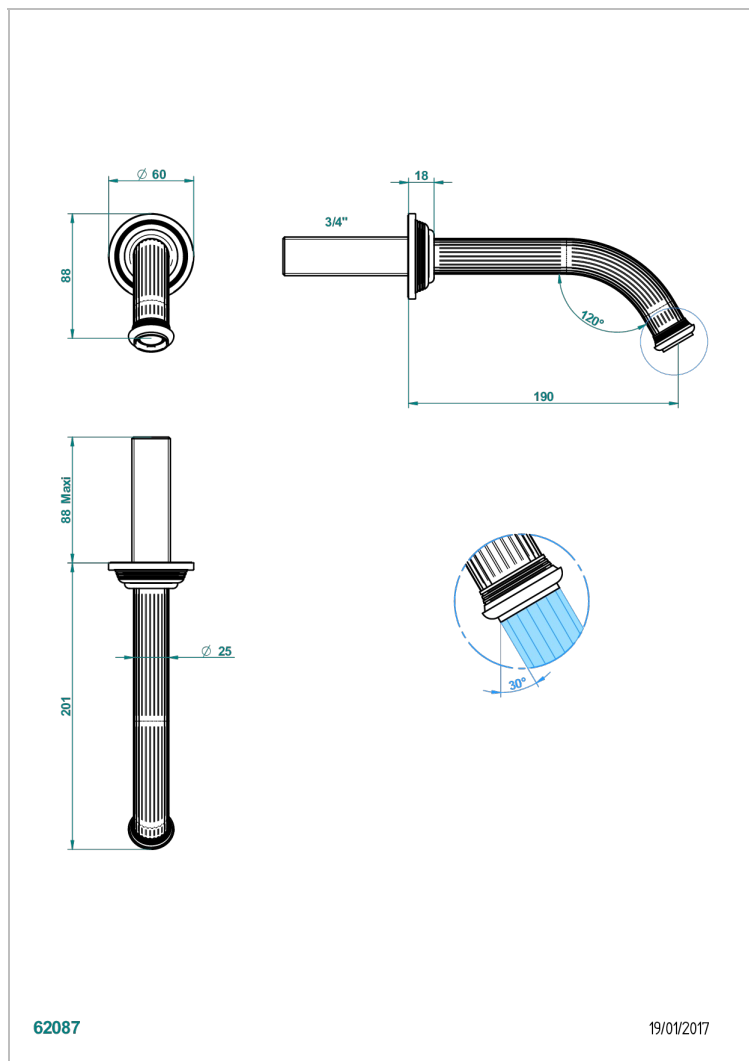

GRAND CENTRAL ONYX BLANC A MANETTES

U9S-42GB

Bec de bain mural sans té - bec goliath

THG[®]
PARIS

62087

19/01/2017

CARACTÉRISTIQUES

- Grand Central Onyx blanc à manettes
- Bec de bain mural sans té - bec goliath

FINITIONS DISPONIBLES

Bronze clair - D01
Chromé - A02
Chromé mat - C02
Doré brillant - F01
Doré mat - F07
Laiton fumé naturel - A13

Nickel brillant - B01
Nickel mat - C01
Noir mat céramique - D30
Or pâle - F30
Or pâle mat - F31
Pvd blush - H62