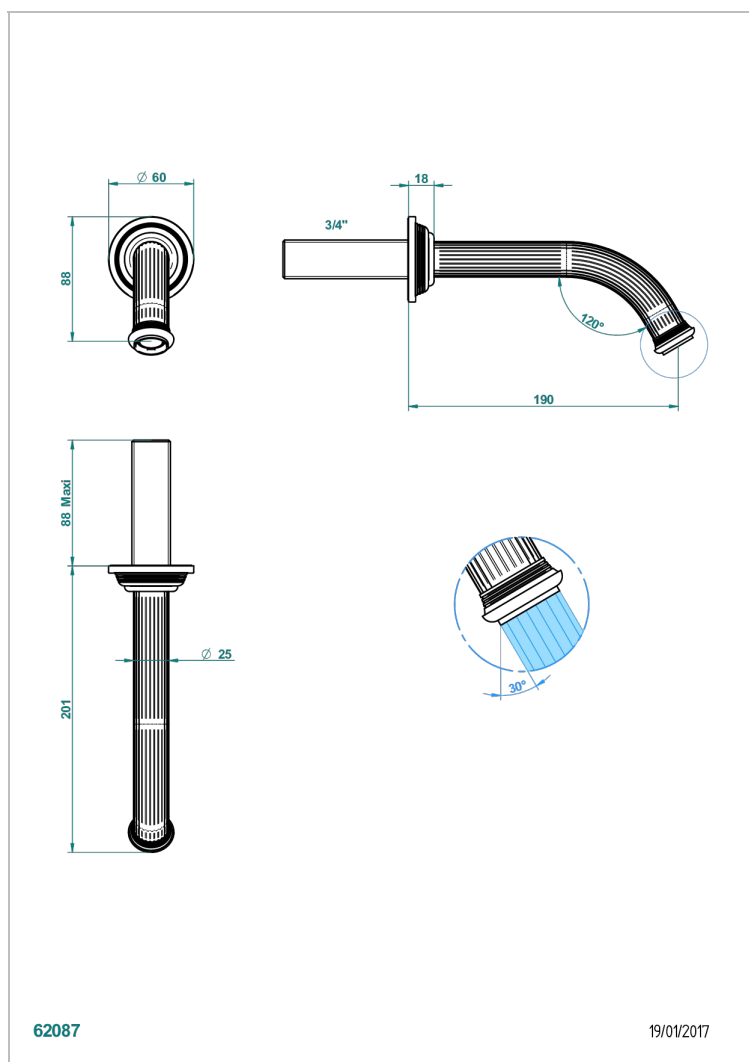

GRAND CENTRAL WHITE ONYX WITH LEVER HANDLES

U9S-42GB

Wall mounted bath spout, without T junction

THG[®]
PARIS

CARACTERÍSTICAS

- Grand central White Onyx with lever handles
- Wall mounted bath spout, without T junction

ACABADOS DISPONIBLES

Bronce claro - D01
Cerámica negra mate - D30
Cobre viejo mate - H07
Cromo - A02
Cromo mate - C02
Dorado - F01

Dorado mate - F07
Dorado pálido - F30
Dorado pálido mate (sin barniz) - F31
Natural smoked Brass - A13
Níquel - B01
Níquel mate - C01

Níquel viejo - H28
Pvd blush - H62
Pvd blush mate - H60
Pvd color latón - H49
Pvd color latón mate - H50
Pvd color níquel - H55

Pvd color níquel mate - H56
Pvd color oro - H52
Pvd color oro mate - H53
Pvd grafito - H64
Pvd grafito mate - H65
Pvd marrón bronce - F33