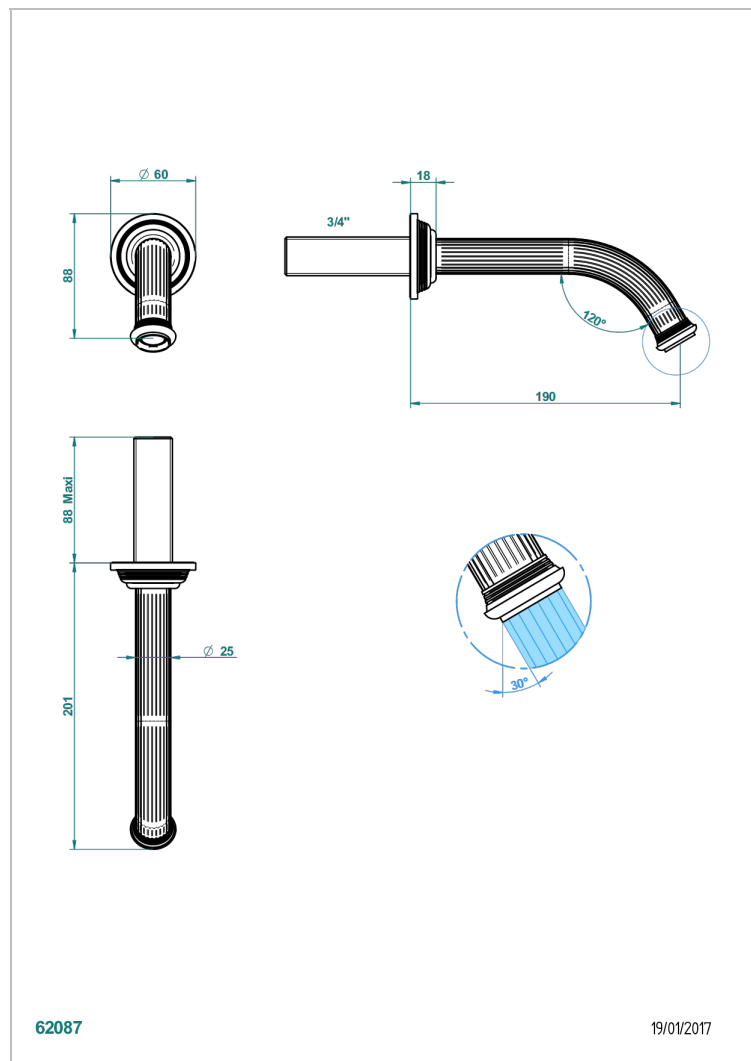

# GRAND CENTRAL WHITE ONYX WITH LEVER HANDLES

THG<sup>®</sup>  
PARIS

U9S-42GB

无T型管入墙式浴缸喷嘴 - 大号

## 特色

- Grand central White Onyx with lever handles
- 无T型管入墙式浴缸喷嘴 - 大号

PVD棕铜 - F33  
PVD金色 - H52  
PVD镍 - H55  
Umber PVD - H66  
哑光复古铜 - H07  
哑光浅金 - F31

哑光金 - F07  
哑光铬 - C02  
哑光镍 - C01  
复古镍 - H28  
抛光金 (24K金) - F01  
抛光铬 - A02

抛光镍 - B01  
浅金 - F30  
漆面铜 - D01