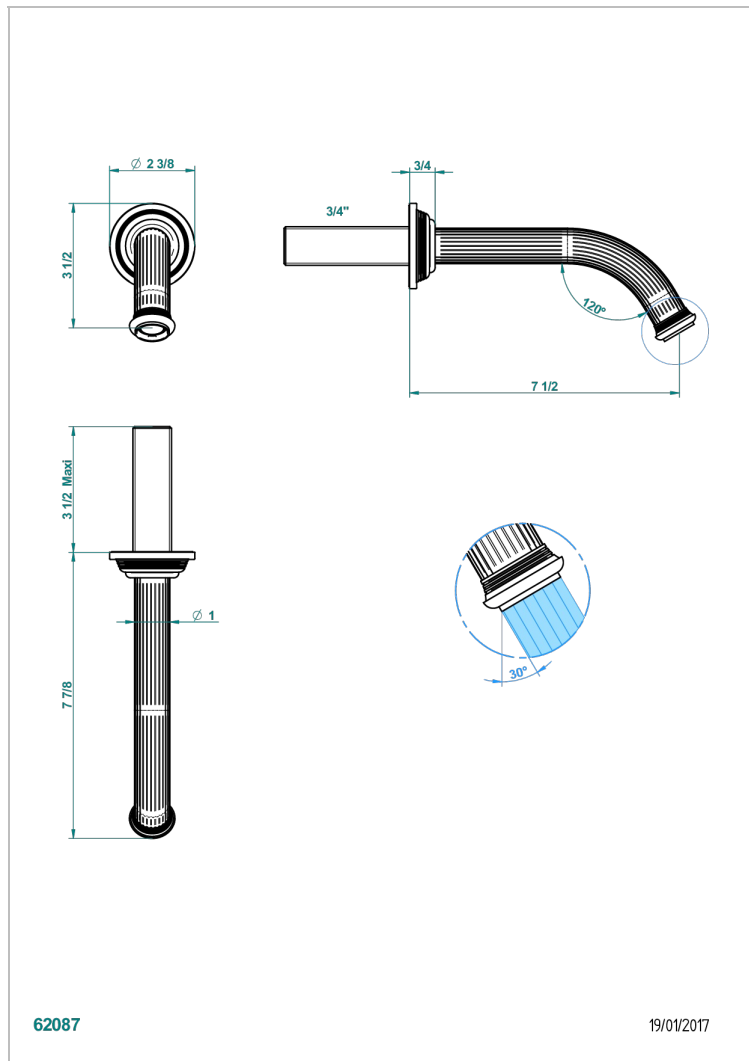

GRAND CENTRAL С РУЧКАМИ-РУКОЯТКАМИ С БЕЛЫМ ОНИКСОМ

THG[®]
PARIS

U9S-42GB

Настенный кран для ванны среднего размера без Т-образного фиксатора

ХАРАКТЕРИСТИКИ

- Grand central с ручками-рукоятками с белым ониксом
- Настенный кран для ванны среднего размера без Т-образного фиксатора