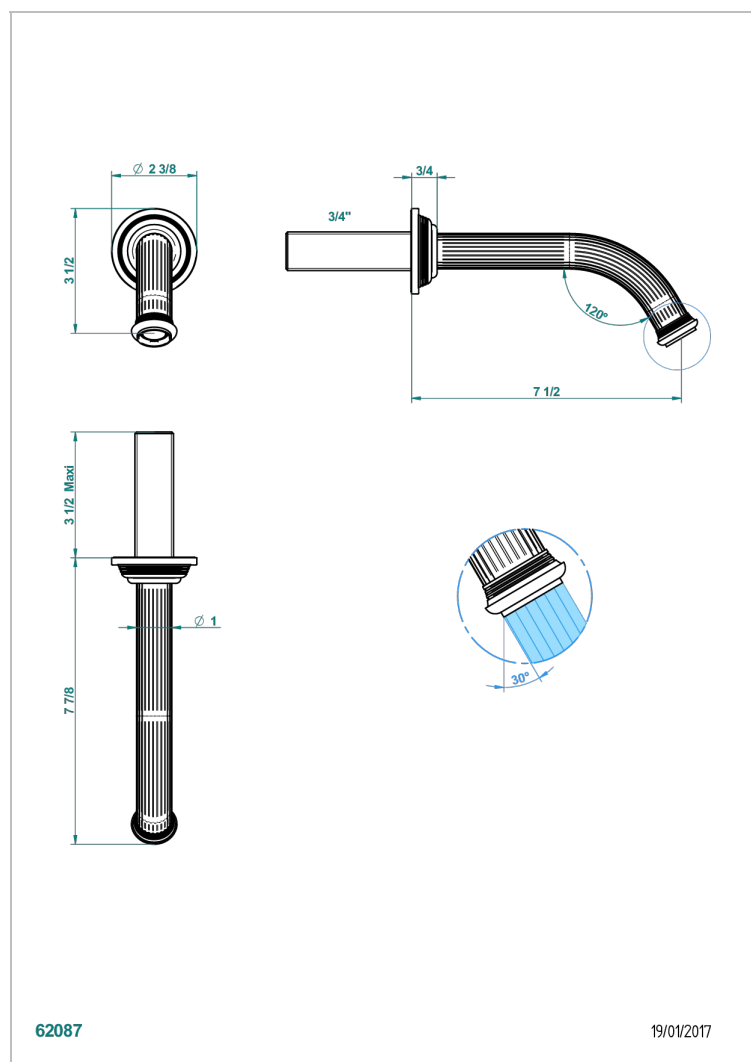

GRAND CENTRAL ONYX BLANC A MANETTES

U9S-42GB

Bec de bain mural sans té - bec goliath

THG[®]
PARIS

CARACTÉRISTIQUES

- Grand Central Onyx blanc à manettes
- Bec de bain mural sans té - bec goliath

FINITIONS DISPONIBLES

Bronze clair - D01
Chromé - A02
Chromé mat - C02
Doré brillant - F01
Doré mat - F07
Laiton fumé naturel - A13

Nickel brillant - B01
Nickel mat - C01
Noir mat céramique - D30
Or pâle - F30
Or pâle mat - F31
Pvd blush - H62