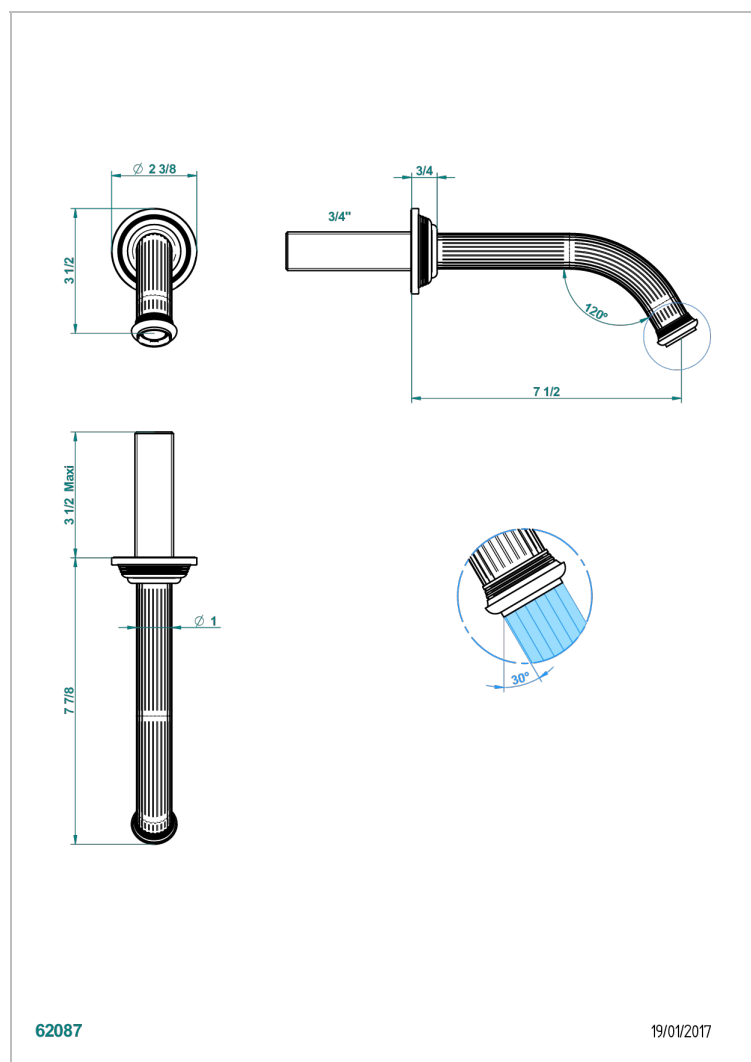

GRAND CENTRAL WHITE ONYX WITH LEVER HANDLES

U9S-42GB

Wall mounted bath spout, without T junction

62087

19/01/2017

CARACTERÍSTICAS

- Grand central White Onyx with lever handles
- Wall mounted bath spout, without T junction

ACABADOS DISPONIBLES

Bronce claro - D01
Cerámica negra mate - D30
Cobre viejo mate - H07
Cromo - A02
Cromo mate - C02
Dorado - F01

Dorado mate - F07
Dorado pálido - F30
Dorado pálido mate (sin barniz) - F31
Natural smoked Brass - A13
Níquel - B01
Níquel mate - C01

Níquel viejo - H28
Pvd blush - H62
Pvd blush mate - H60
Pvd color latón - H49
Pvd color latón mate - H50
Pvd color níquel - H55

Pvd color níquel mate - H56
Pvd color oro - H52
Pvd color oro mate - H53
Pvd grafito - H64
Pvd grafito mate - H65
Pvd marrón bronce - F33