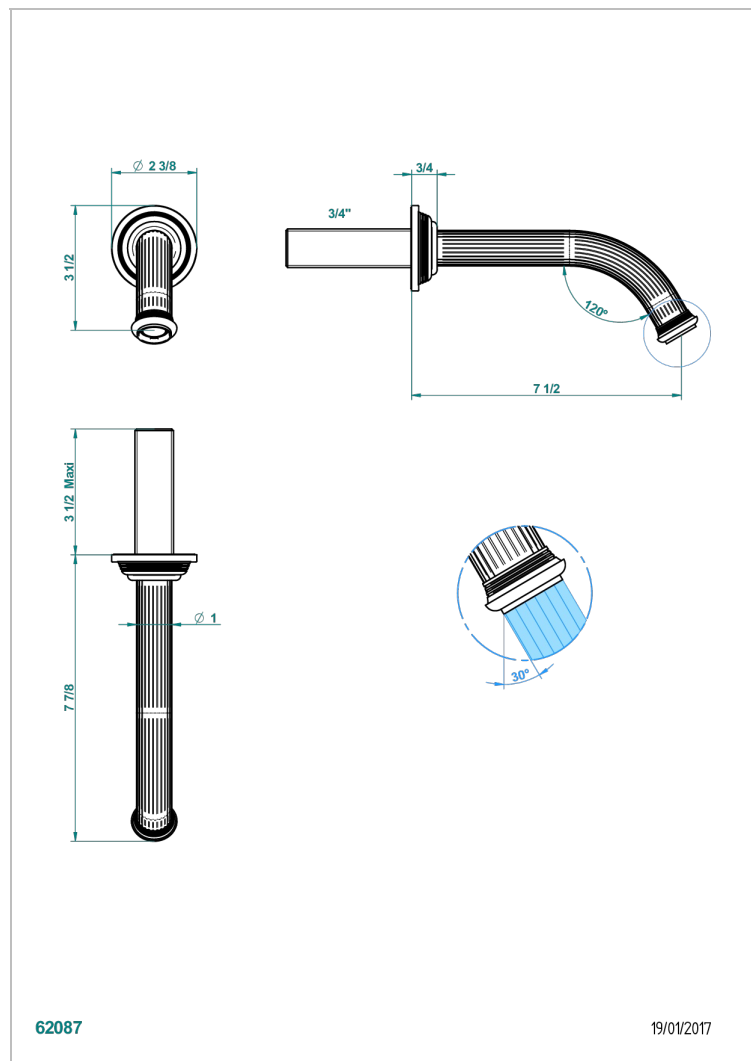

GRAND CENTRAL WHITE ONYX WITH LEVER HANDLES

U9S-42GB

无T型管入墙式浴缸喷嘴 - 大号

特色

- Grand central White Onyx with lever handles
- 无T型管入墙式浴缸喷嘴 - 大号

可选饰面

Black ceram - D30
Blush PVD - H62
Graphite PVD - H64
Matt Umber PVD - H67
Matt blush PVD - H60
Matt graphite PVD - H65

抛光镍 - B01
浅金 - F30
漆面铜 - D01