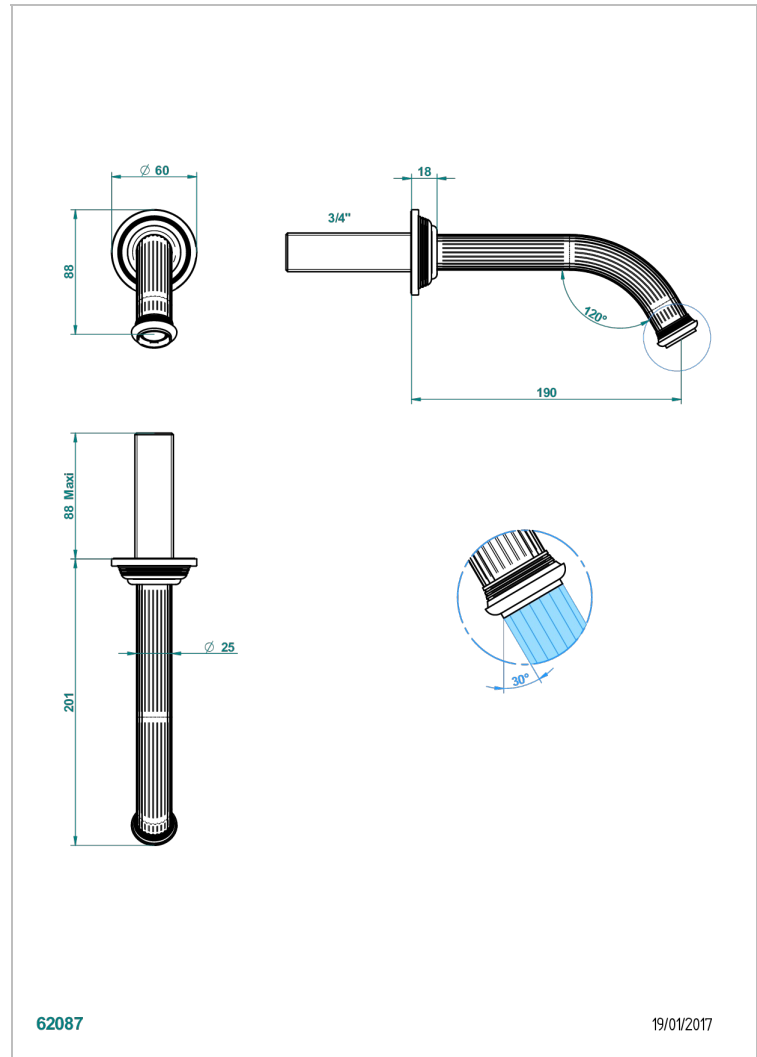

# GRAND CENTRAL ONYX BLANC

U9R-42GB

Bec de bain mural sans té - bec goliath

THG<sup>®</sup>  
PARIS

## CARACTÉRISTIQUES

- Grand Central Onyx blanc
- Bec de bain mural sans té - bec goliath

## FINITIONS DISPONIBLES

Bronze clair - D01  
Chromé - A02  
Chromé mat - C02  
Doré brillant - F01  
Doré mat - F07  
Laiton fumé naturel - A13

Nickel brillant - B01  
Nickel mat - C01  
Noir mat céramique - D30  
Or pâle - F30  
Or pâle mat - F31  
Pvd blush - H62