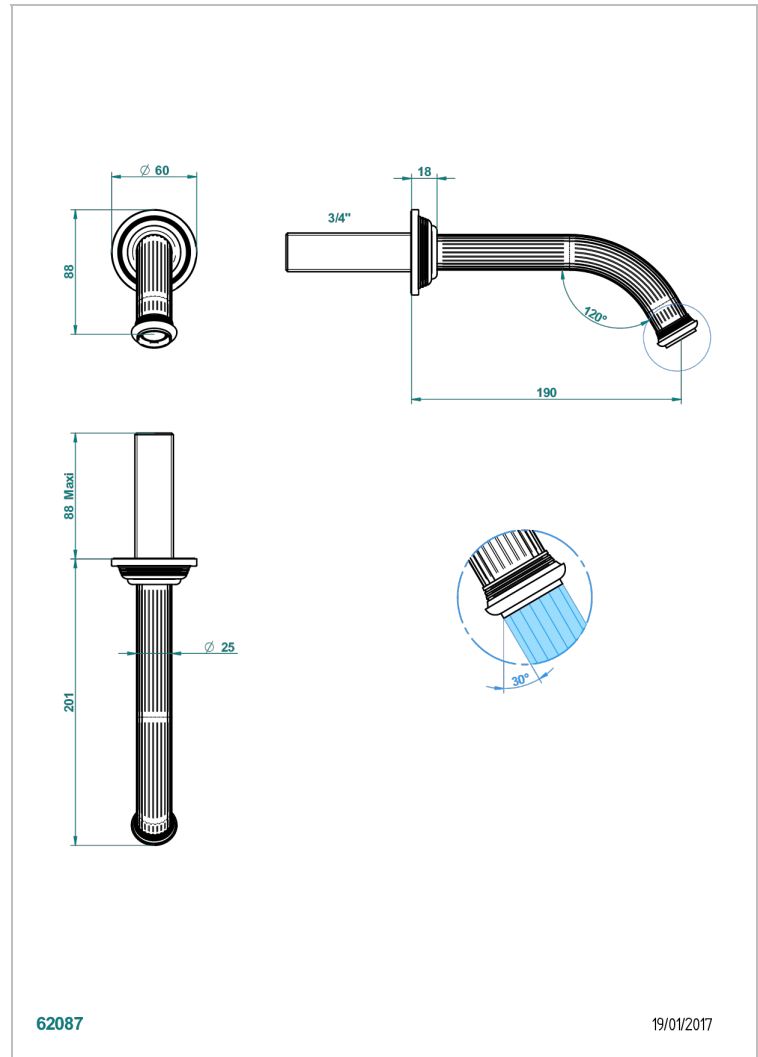

GRAND CENTRAL WHITE ONYX

U9R-42GB

Wall mounted bath spout, without T junction

THG[®]
PARIS

CARACTERÍSTICAS

- Grand central White Onyx
- Wall mounted bath spout, without T junction

ACABADOS DISPONIBLES

Bronce claro - D01
Cerámica negra mate - D30
Cobre viejo mate - H07
Cromo - A02
Cromo mate - C02
Dorado - F01

Dorado mate - F07
Dorado pálido - F30
Dorado pálido mate (sin barniz) - F31
Natural smoked Brass - A13
Níquel - B01
Níquel mate - C01

Níquel viejo - H28
Pvd blush - H62
Pvd blush mate - H60
Pvd color latón - H49
Pvd color latón mate - H50
Pvd color níquel - H55