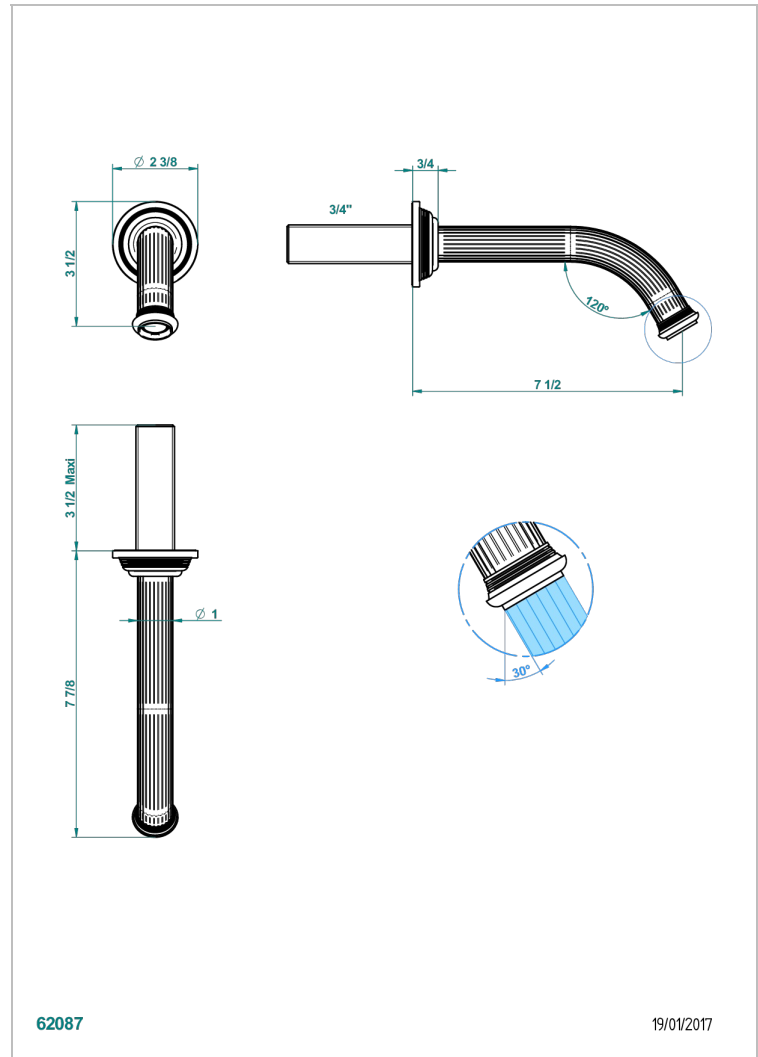

GRAND CENTRAL ONYX BLANC

U9R-42GB

Bec de bain mural sans té - bec goliath

THG[®]
PARIS

CARACTÉRISTIQUES

- Grand Central Onyx blanc
- Bec de bain mural sans té - bec goliath

FINITIONS DISPONIBLES

Bronze clair - D01
Chromé - A02
Chromé mat - C02
Doré brillant - F01
Doré mat - F07
Laiton fumé naturel - A13

Nickel brillant - B01
Nickel mat - C01
Noir mat céramique - D30
Or pâle - F30
Or pâle mat - F31
Pvd blush - H62

Pvd blush mat - H60
Pvd couleur bronze brown - F33
Pvd couleur bronze brown - mat - F34
Pvd couleur doré - H52
Pvd couleur doré mat - H53
Pvd couleur laiton - H49

Pvd couleur laiton mat - H50
Pvd couleur nickel - H55
Pvd couleur nickel mat - H56
Pvd graphite - H64
Pvd graphite mat - H65
Pvd umber - H66

Pvd umber mat - H67
Vieux cuivre rouge mat - H07
Vieux nickel - H28